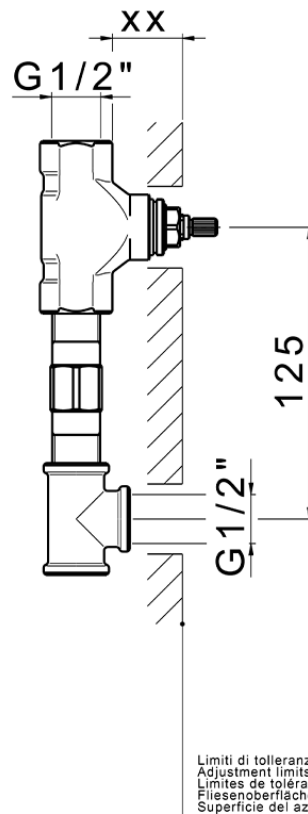

Parte incasso lavabo a parete INCASSO_ZB033510

Serie's code	Size XX
CX 1351	20-35
CF 1351	20-35
CX 0331	20-35
CF 0331	20-35
CX 0200	20-35
CF 0200	20-35
BA 1351	20-35
GS 1351	20-35
GL 1351	20-35
MN 1351	20-35
LN 1351	20-35
LV 1351	33-48
LY 1351	33-48
CU 1351	33-48
SM 1351	30-45
AA 1351	10-30
AC 1351	10-30
AR 1351	15-25
PZ 1351	10-30
RG 1351	10-30
TS 1351	10-30
VT 1351	10-30
CS 1351	10-30
WA 1351	45-68
X1 1351	33-45
X2 1351	33-45
X3 1351	33-45
X4 1351	33-45
X5 1351	33-45
RI 1351	20-35
RM 1351	20-35