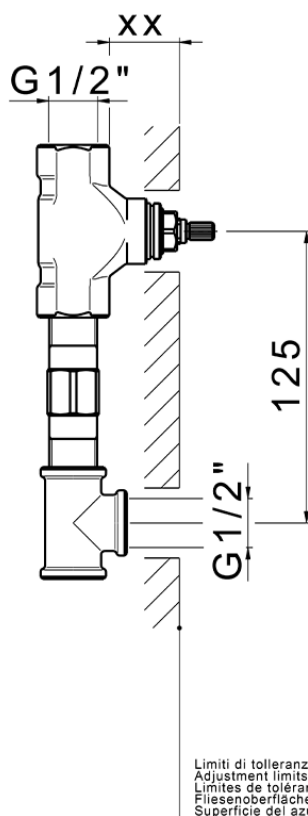

## Parte incasso lavabo a parete INCASSO\_ZB033510

Serie's code	Size XX
CX 1351	20-35
CF 1351	20-35
CX 0331	20-35
CF 0331	20-35
CX 0200	20-35
CF 0200	20-35
BA 1351	20-35
GS 1351	20-35
GL 1351	20-35
MN 1351	20-35
LN 1351	20-35
LV 1351	33-48
LY 1351	33-48
CU 1351	33-48
SM 1351	30-45
AA 1351	10-30
AC 1351	10-30
AR 1351	15-25
PZ 1351	10-30
RG 1351	10-30
TS 1351	10-30
VT 1351	10-30
CS 1351	10-30
WA 1351	45-68
X1 1351	33-45
X2 1351	33-45
X3 1351	33-45
X4 1351	33-45
X5 1351	33-45
RI 1351	20-35
RM 1351	20-35

ZB033510

<https://www.huberitalia.com/parte-incasso-lavabo-a-parete-incasso-zb033510>

2026-04-24