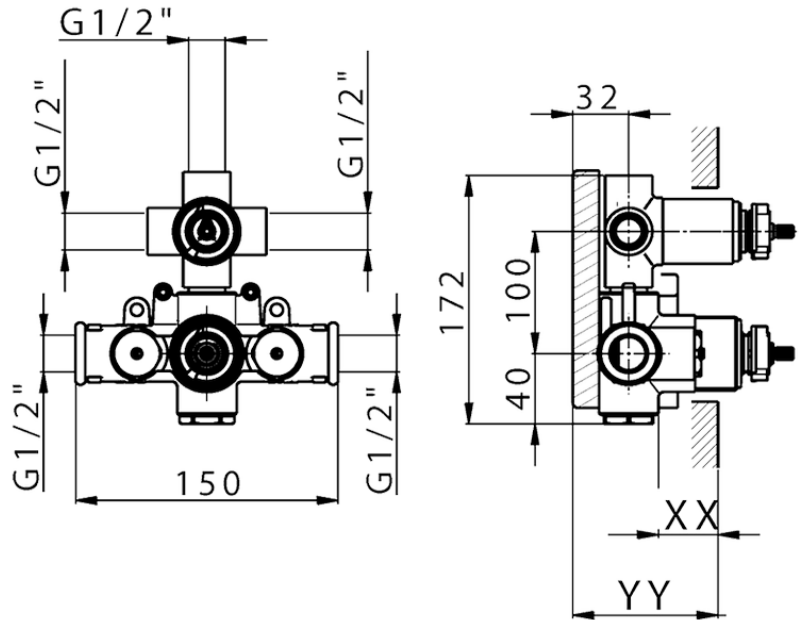

Parte incasso termostatico doccia 3 uscite INCASSO_ZB019200

Piastra/Plate/Plaque/Platte/Placa
 2-3mm: XX 25-40 YY 76-91
 10mm: XX 21-34 YY 70-83