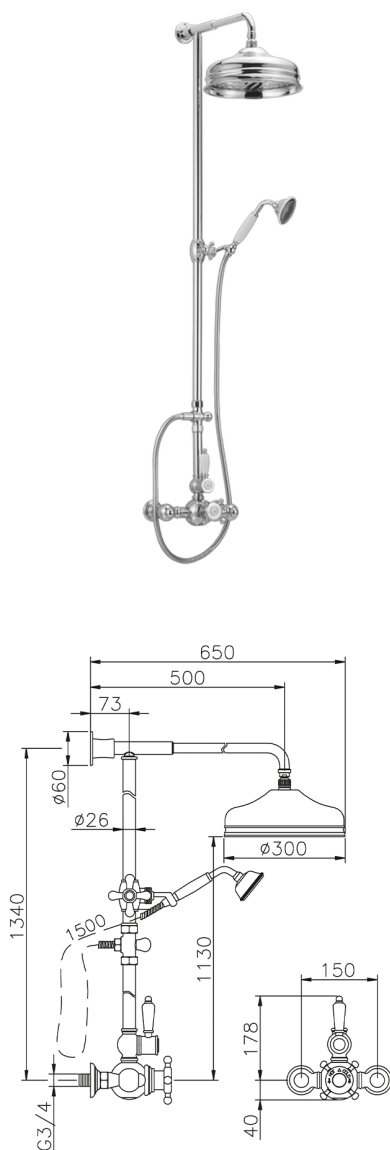

Colonna doccia termostatica 2 funzioni COLUMNS_590.VN31H.

MODELLO **590.VN31H.**

Colonna doccia termostatica 2 funzioni,deviatore 2 uscite,colonna fissa,supporto doccetta scorrevole,doccetta monogetto Classica D.78 mm in Ottone,soffione tondo D.300 mm in Ottone,flex Ottone 150 cm

FINITURE DISPONIBILI

-  **AC** AC Nichel Satinato Spazzolato
-  **AG** AG Oro Antico
-  **BA** BA Vecchio Bronzo
-  **CR** CR Cromo
-  **2W** 2W Oro Spazzolato

CARATTERISTICHE

Ricambio Cartuccia **24.04A.PP**

Cartuccia Termostatica Plus P 8X20

Termostatico

Il Termostatico Huber è il tuo personale gestore dell'acqua che ti aiuta a gestire e controllare acqua ed energia senza sprechi.

2025-07-03