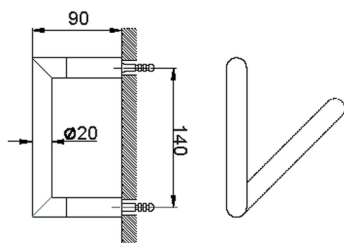

Porta rotolo ACCESSORI BAGNO_SI090400

MODELLO **SI090400**

Porta rotolo

FINITURE DISPONIBILI

-  **21** 21 Cromo
-  **2B** 2B Nichel Lucido
-  **2F** 2F Nichel Spazzolato
-  **2P** 2P Oro Rosa
-  **2Q** 2Q Black Titanium
-  **40** 40 Nero Opaco
-  **4Q** 4Q Bianco Opaco

CARATTERISTICHE

Porta rotolo ACCESSORI BAGNO_SI090400

SI090400

<https://www.huberitalia.com/porta-rotolo-accessori-bagno-si090400>

2026-06-14