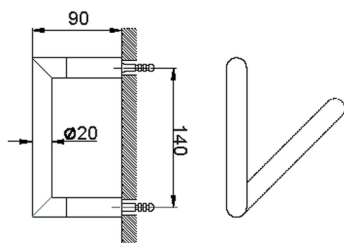

Porta rotolo ACCESSORI BAGNO_SI090400

MODELLO **SI090400**

Porta rotolo

FINITURE DISPONIBILI

-  **21** 21 Cromo
-  **2B** 2B Nichel Lucido
-  **2F** 2F Nichel Spazzolato
-  **2P** 2P Oro Rosa
-  **2Q** 2Q Black Titanium
-  **40** 40 Nero Opaco
-  **4Q** 4Q Bianco Opaco

CARATTERISTICHE

Porta rotolo ACCESSORI BAGNO_SI090400

SI090400

<https://www.huberitalia.com/porta-rotolo-accessori-bagno-si090400>

2026-04-30