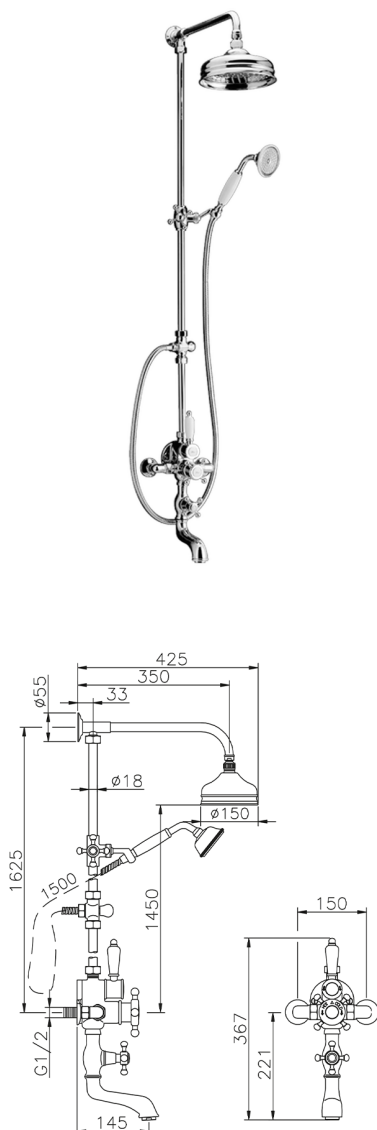

Colonna vasca termostatica 3 funzioni COLUMNS_592.VT01H.

MODELLO **592.VT01H.**

Colonna vasca termostatica 3 funzioni,deviatore 2 uscite,colonna fissa,2 rubinetti d'arresto,supporto doccetta scorrevole,doccetta monogetto Classica D.78 mm in ottone,soffione tondo D.150 mm in Ottone,flex Ottone 150 cm

FINITURE DISPONIBILI

-  **AC** AC Nichel Satinato Spazzolato
-  **AG** AG Oro Antico
-  **BA** BA Vecchio Bronzo
-  **CR** CR Cromo
-  **2W** 2W Oro Spazzolato

CARATTERISTICHE

Ricambio Cartuccia **24.04A.PP**

Cartuccia Termostatica Plus P 8X20

Termostatico

Il Termostatico Huber è il tuo personale gestore dell'acqua che ti aiuta a gestire e controllare acqua ed energia senza sprechi.

2026-07-01