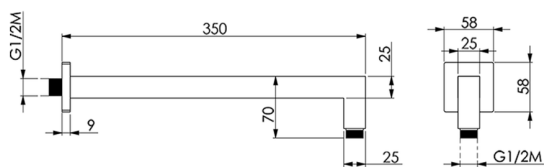

Braccio doccia SHOWER_SS013330

MODELLO **SS013330**

Braccio doccia, 25x25x350 mm, Ottone

FINITURE DISPONIBILI

- 
21 21 Cromo
- 
2B 2B Nichel Lucido
- 
2F 2F Nichel Spazzolato
- 
40 40 Nero Opaco
- 
4Q 4Q Bianco Opaco