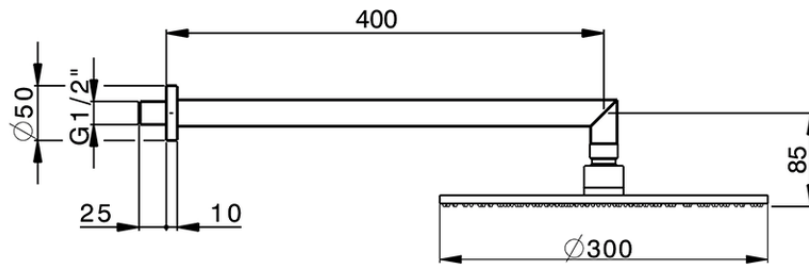

Braccio doccia con soffione SHOWER_SS013620

SS013620

<https://www.huberitalia.com/braccio-doccia-con-soffione-shower-ss013620>

2026-06-25