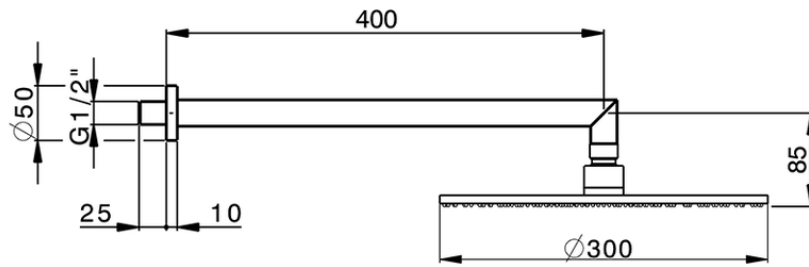

Braccio doccia con soffione SHOWER_SS013620

SS013620

<https://www.huberitalia.com/braccio-doccia-con-soffione-shower-ss013620>

2026-05-30