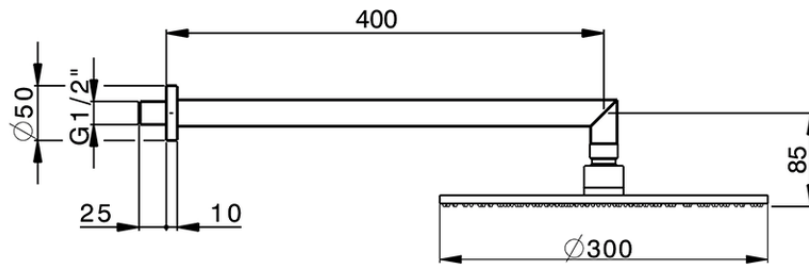

Braccio doccia con soffione SHOWER_SS013620

SS013620

<https://www.huberitalia.com/braccio-doccia-con-soffione-shower-ss013620>

2026-06-18