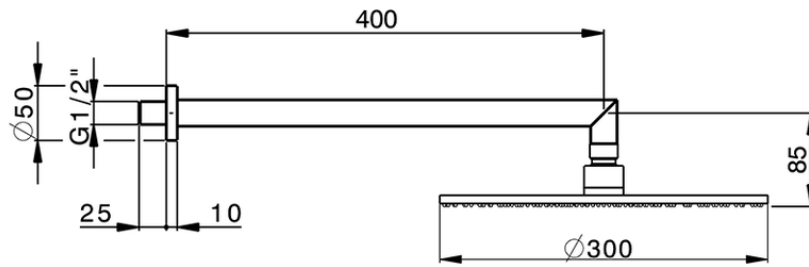

Braccio doccia con soffione SHOWER_SS013620

SS013620

<https://www.huberitalia.com/braccio-doccia-con-soffione-shower-ss013620>

2026-06-20