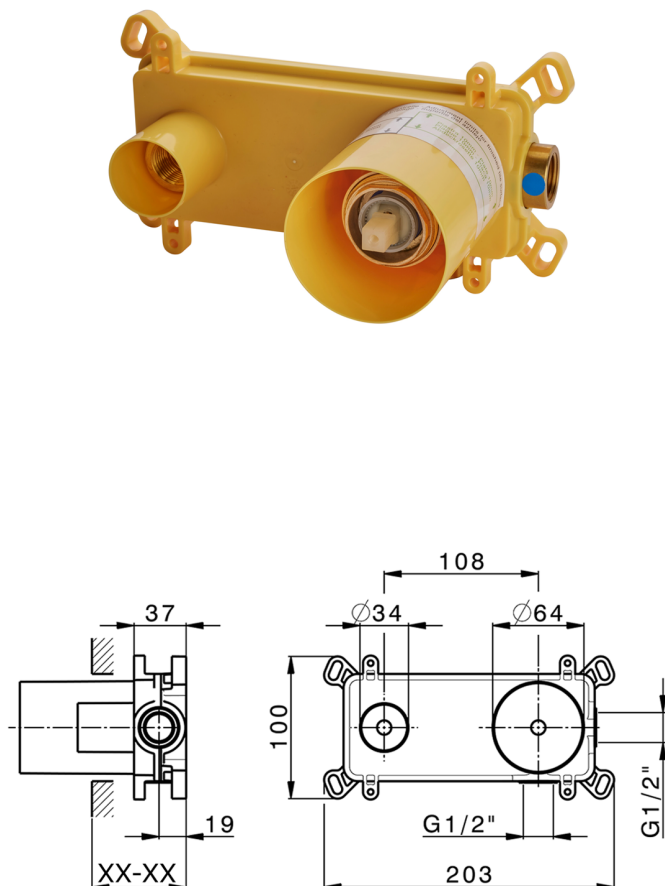

## Parte esterna monocomando lavabo a parete TRATTO EVO\_TV005510

MODELLO **TV005510**

Parte esterna monocomando lavabo a parete, senza parte incasso, bocca L. 150 mm, per art. Easy-Box ZB002450 e art. ZB025510

## Parte incasso monocomando lavabo a parete Easy-Box INCASSO\_ZB002450

MODELLO **ZB002450**

Parte incasso monocomando lavabo a parete Easy-Box, con scatola di protezione, senza parte esterna

FINITURE DISPONIBILI

CARATTERISTICHE

Installazione	<b>Incasso</b>
Ricambio Cartuccia	<b>ZZ95409000</b>
<b>Cartuccia Monocomando 35 mm</b>	
Incasso	<b>1</b>

Piastra/Plate/Plaque/Platte/Placa

2-3mm: XX 56-76

10mm: XX 48-68

### EcoStop

Con il Dispositivo EcoStop l'apertura dell'acqua avviene con un punto duro al 50% circa della portata. Un fermo a metà apertura, da vincere con una leggera forza solo e soltanto quando ci sia una reale necessità di richiesta d'acqua alla massima portata. Ciò permette di consumare fino al 50% in meno di acqua.