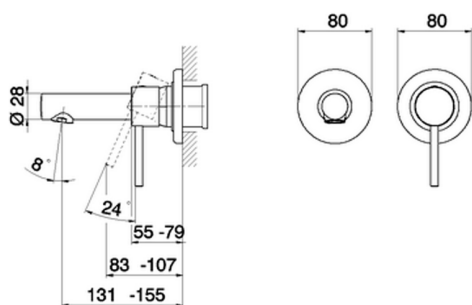

## Parte esterna monocomando lavabo a parete TRATTO EVO\_TV005510

MODELLO **TV005510**

Parte esterna monocomando lavabo a parete, senza parte incasso, bocca L. 150 mm, per art. Easy-Box ZB002450 e art. ZB025510

## Parte incasso monocomando lavabo a parete Easy-Box INCASSO\_ZB002450

MODELLO **ZB002450**

Parte incasso monocomando lavabo a parete Easy-Box, con scatola di protezione, senza parte esterna

FINITURE DISPONIBILI

CARATTERISTICHE

Installazione	<b>Incasso</b>
Ricambio Cartuccia	<b>ZZ95409000</b>
<b>Cartuccia Monocomando 35 mm</b>	
Incasso	<b>1</b>

Piastra/Plate/Plaque/Platte/Placa

2-3mm: XX 56-76

10mm: XX 48-68