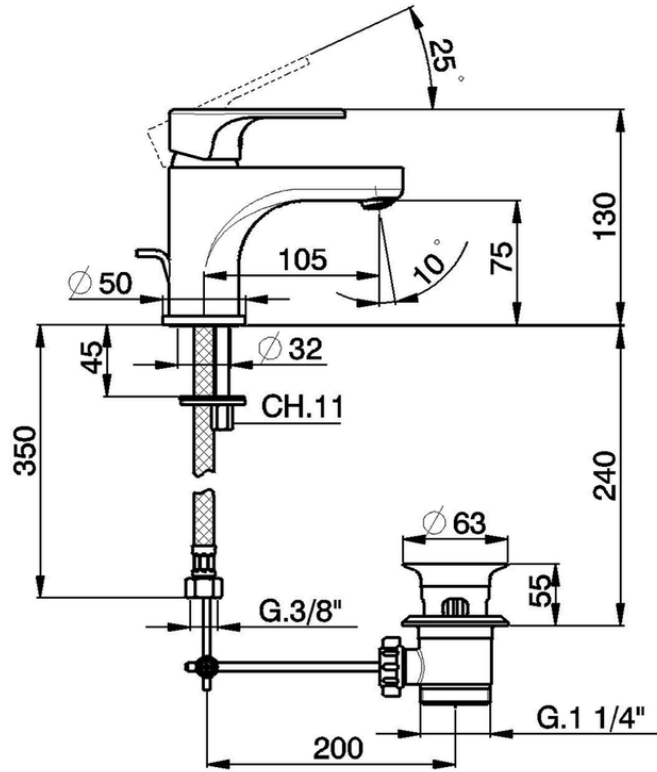

Miscelatore monocomando lavabo H3_AH000510

AH000510

<https://www.huberitalia.com/miscelatore-monocomando-lavabo-h3-ah000510>

2026-05-02