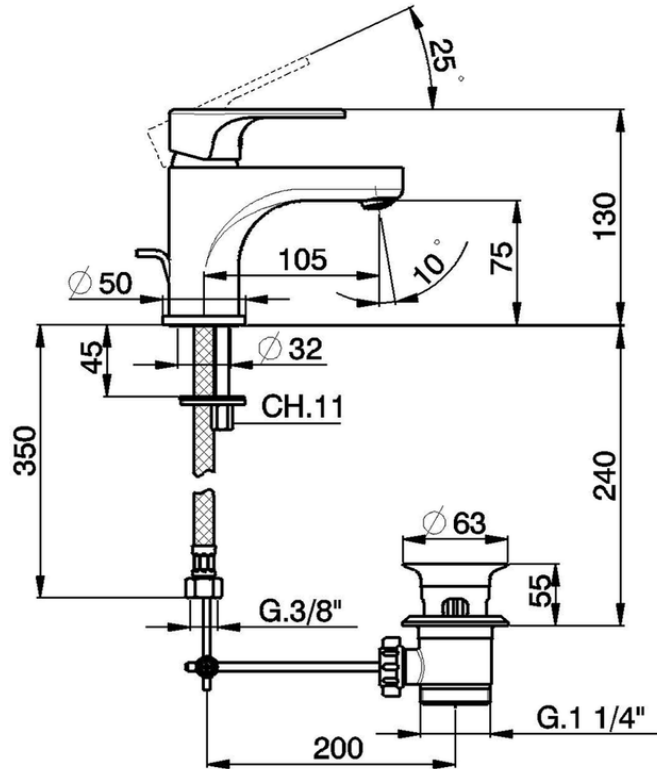

Miscelatore monocomando lavabo H3_AH000510

AH000510

<https://www.huberitalia.com/miscelatore-monocomando-lavabo-h3-ah000510>

2026-06-25