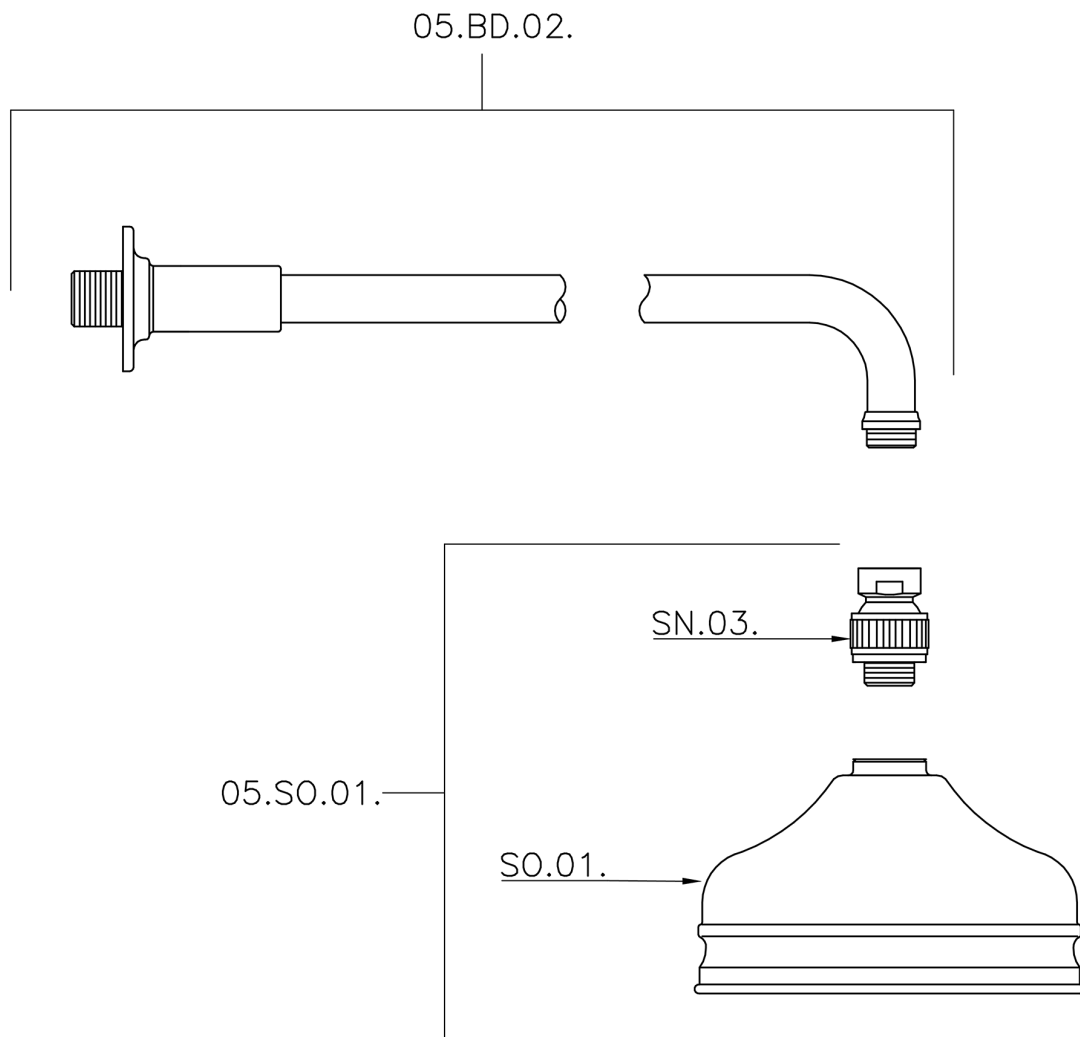

Braccio doccia con soffione VT-CS SHOWER_611.01H.

MODELLO **611.01H.**

Braccio doccia con soffione VT-CS, soffione tondo
D.150 mm in Ottone, braccio doccia L.400 mm

FINITURE DISPONIBILI

-  **AC** AC Nichel Satinato Spazzolato
-  **AG** AG Oro Antico
-  **BA** BA Vecchio Bronzo
-  **CR** CR Cromo
-  **2W** 2W Oro Spazzolato

CARATTERISTICHE

Braccio doccia con soffione VT-CS SHOWER_611.01H.

611.01H.

<https://www.huberitalia.com/braccio-doccia-con-soffione-vt-cs-shower-611-01h>

2026-06-17