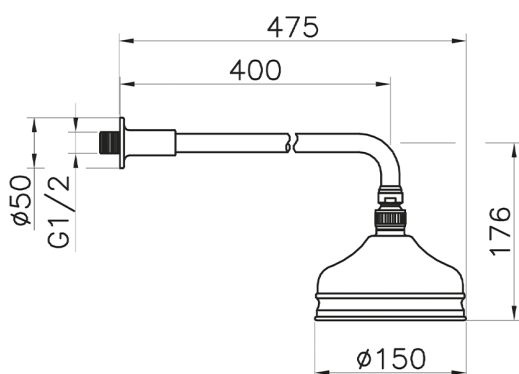

Braccio doccia con soffione VT-CS SHOWER_611.01H.

MODELLO **611.01H.**

Braccio doccia con soffione VT-CS, soffione tondo
D.150 mm in Ottone, braccio doccia L.400 mm

FINITURE DISPONIBILI

-  **AC** AC Nichel Satinato Spazzolato
-  **AG** AG Oro Antico
-  **BA** BA Vecchio Bronzo
-  **CR** CR Cromo
-  **2W** 2W Oro Spazzolato

CARATTERISTICHE

Braccio doccia con soffione VT-CS SHOWER_611.01H.

611.01H.

<https://www.huberitalia.com/braccio-doccia-con-soffione-vt-cs-shower-611-01h>

2026-06-17