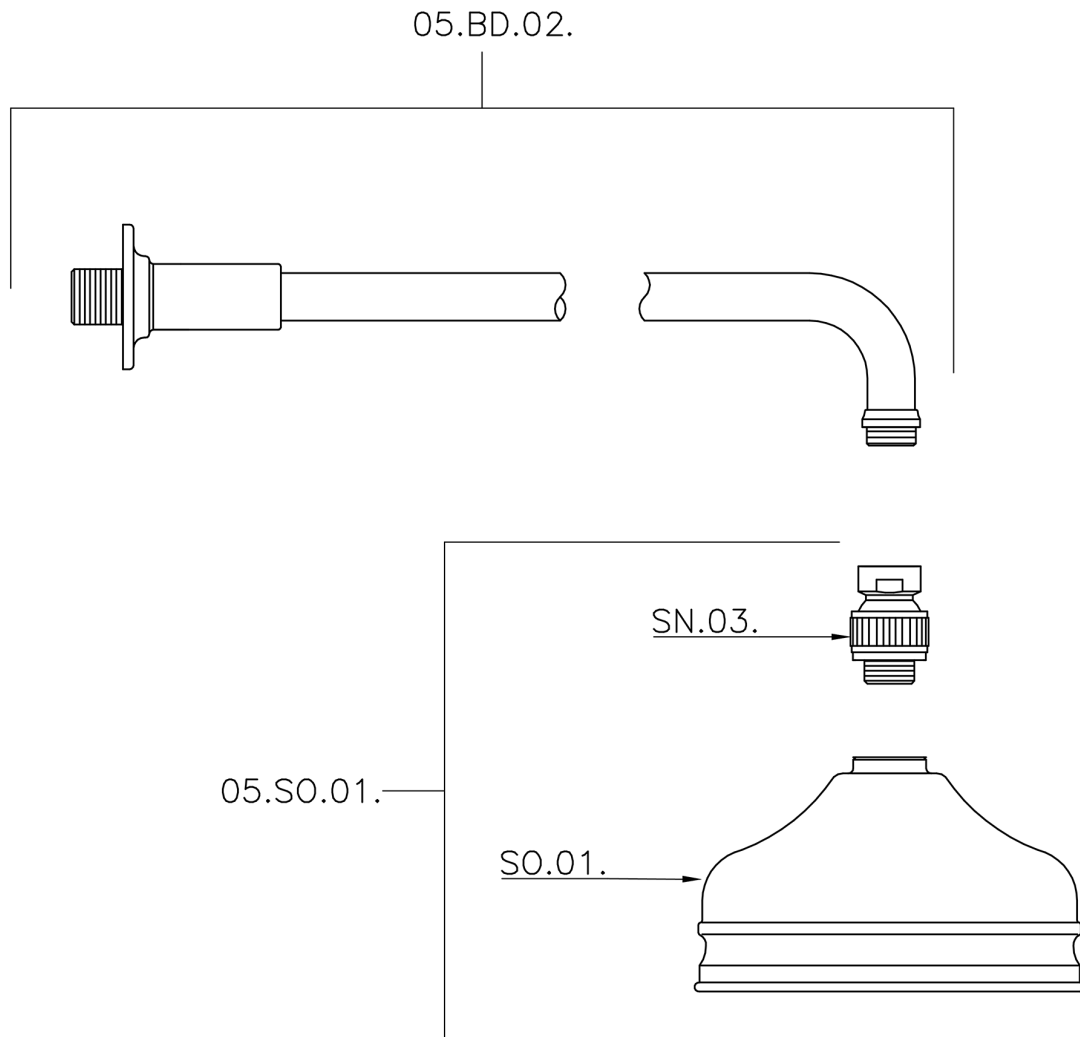

Braccio doccia con soffione VT-CS SHOWER_611.01H.

611.01H.

<https://www.huberitalia.com/braccio-doccia-con-soffione-vt-cs-shower-611-01h>

2026-06-30