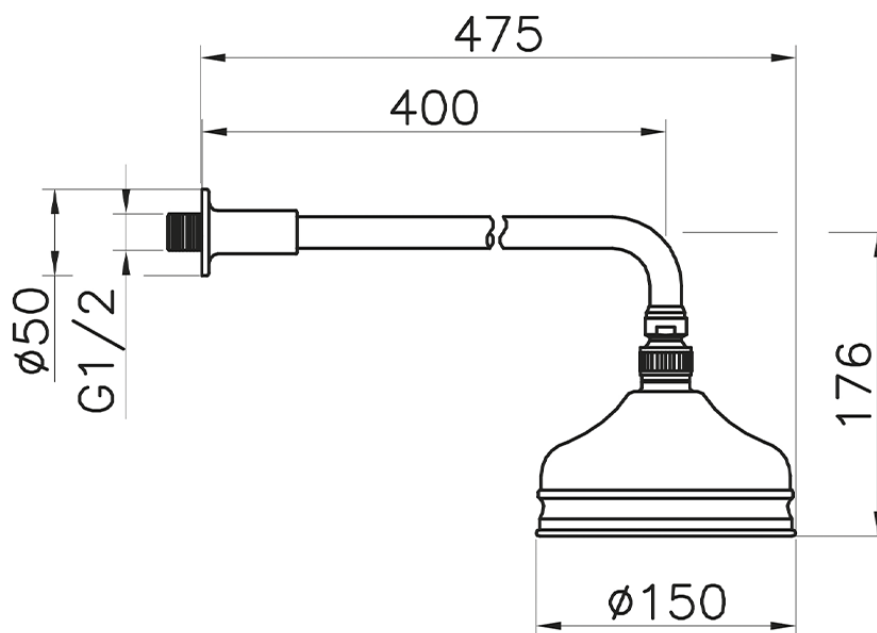

Braccio doccia con soffione VT-CS SHOWER_611.01H.

611.01H.

<https://www.huberitalia.com/braccio-doccia-con-soffione-vt-cs-shower-611-01h>

2026-06-21