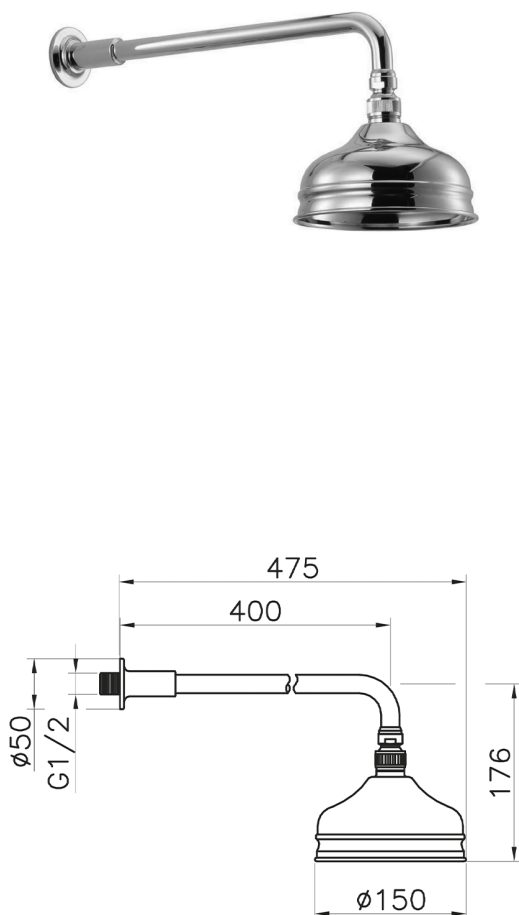

Braccio doccia con soffione VT-CS SHOWER_611.01H.

MODELLO **611.01H.**

Braccio doccia con soffione VT-CS, soffione tondo
D.150 mm in Ottone, braccio doccia L.400 mm

FINITURE DISPONIBILI

-  **AC** AC Nichel Satinato Spazzolato
-  **AG** AG Oro Antico
-  **BA** BA Vecchio Bronzo
-  **CR** CR Cromo
-  **2W** 2W Oro Spazzolato

CARATTERISTICHE

Braccio doccia con soffione VT-CS SHOWER_611.01H.

611.01H.

<https://www.huberitalia.com/braccio-doccia-con-soffione-vt-cs-shower-611-01h>

2026-06-18