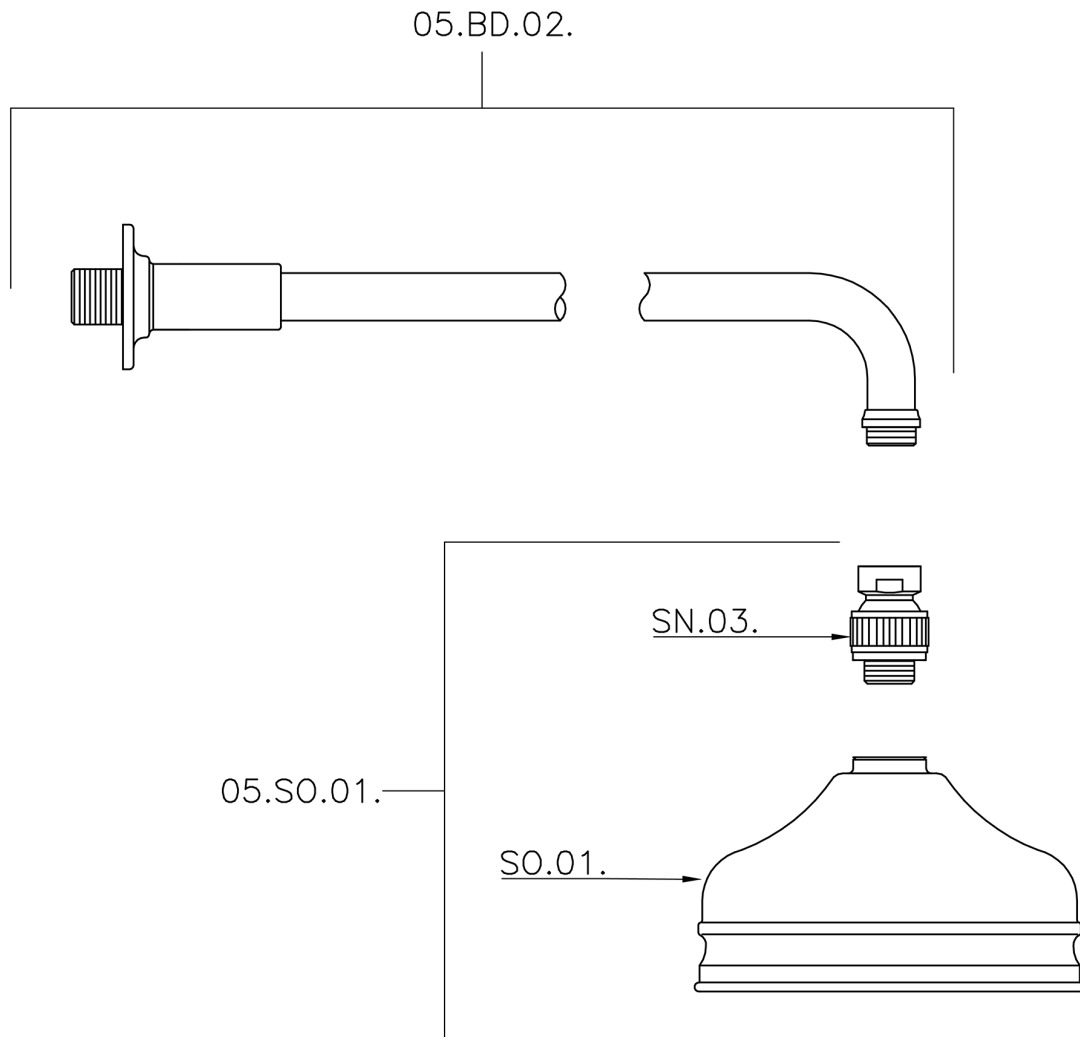

Braccio doccia con soffione VT-CS SHOWER_611.01H.

MODELLO **611.01H.**

Braccio doccia con soffione VT-CS, soffione tondo
D.150 mm in Ottone, braccio doccia L.400 mm

FINITURE DISPONIBILI

-  **AC** AC Nichel Satinato Spazzolato
-  **AG** AG Oro Antico
-  **BA** BA Vecchio Bronzo
-  **CR** CR Cromo
-  **2W** 2W Oro Spazzolato

CARATTERISTICHE

Braccio doccia con soffione VT-CS SHOWER_611.01H.

611.01H.

<https://www.huberitalia.com/braccio-doccia-con-soffione-vt-cs-shower-611-01h>

2026-06-18