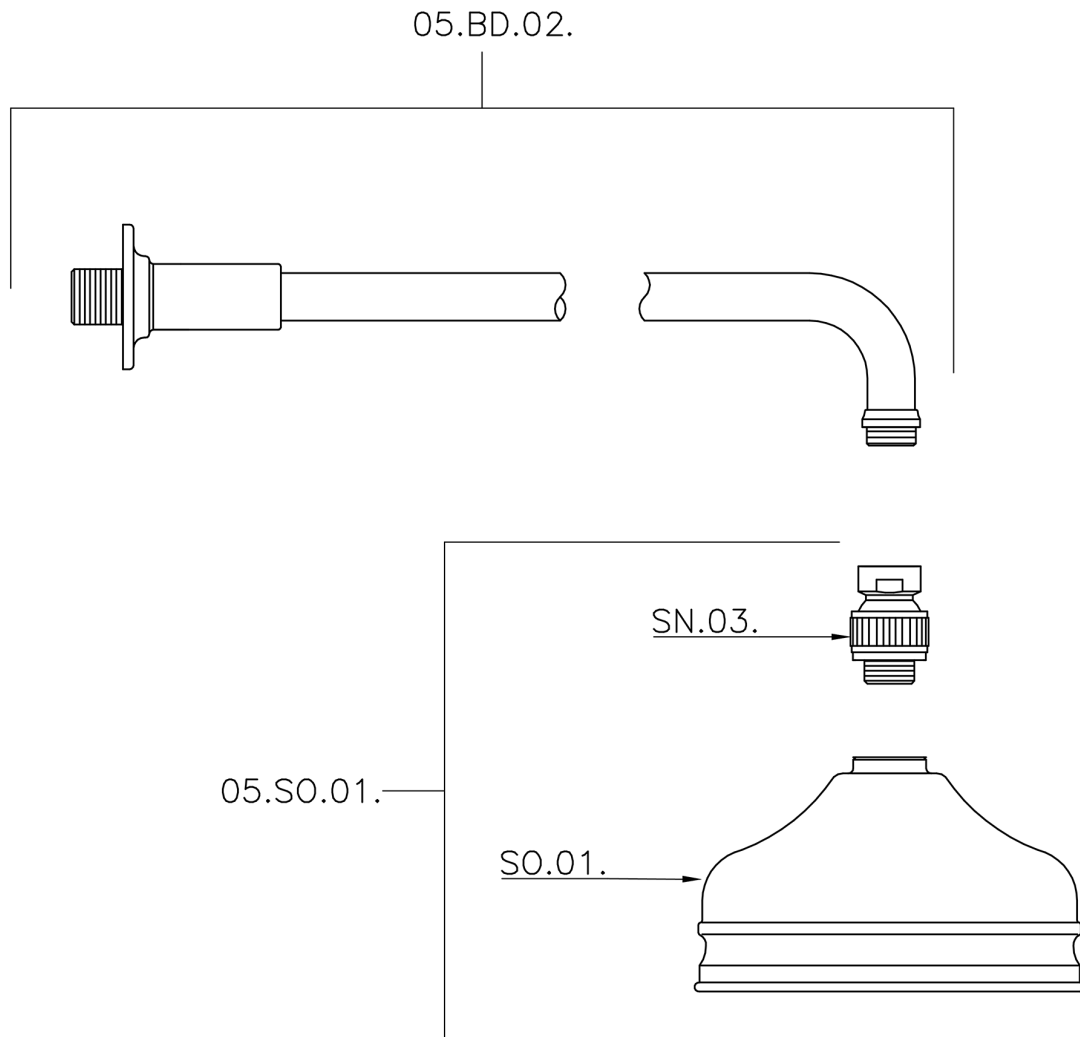

Braccio doccia con soffione VT-CS SHOWER_611.01H.

611.01H.

<https://www.huberitalia.com/braccio-doccia-con-soffione-vt-cs-shower-611-01h>

2026-06-18