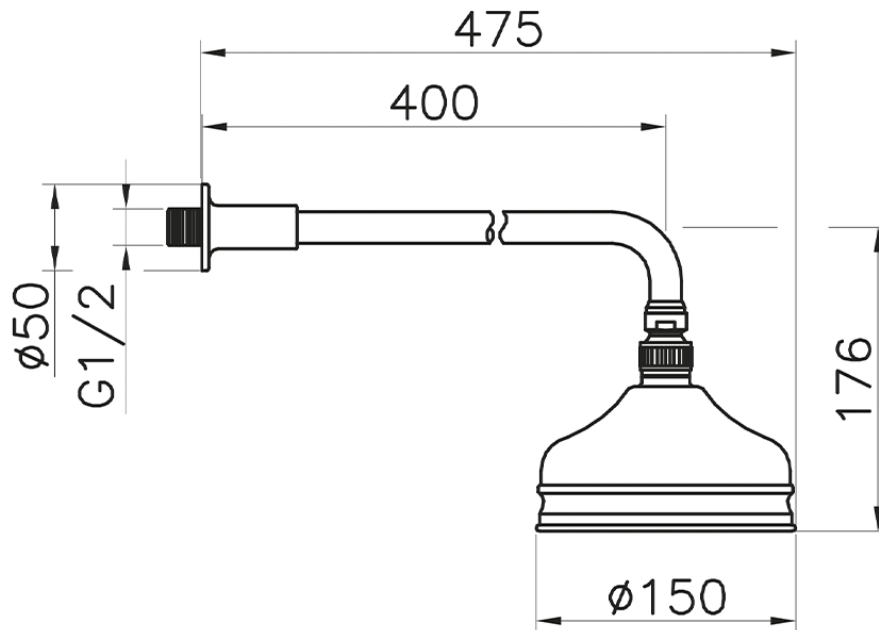

Braccio doccia con soffione VT-CS SHOWER_611.01H.

611.01H.

<https://www.huberitalia.com/braccio-doccia-con-soffione-vt-cs-shower-611-01h>

2026-06-18