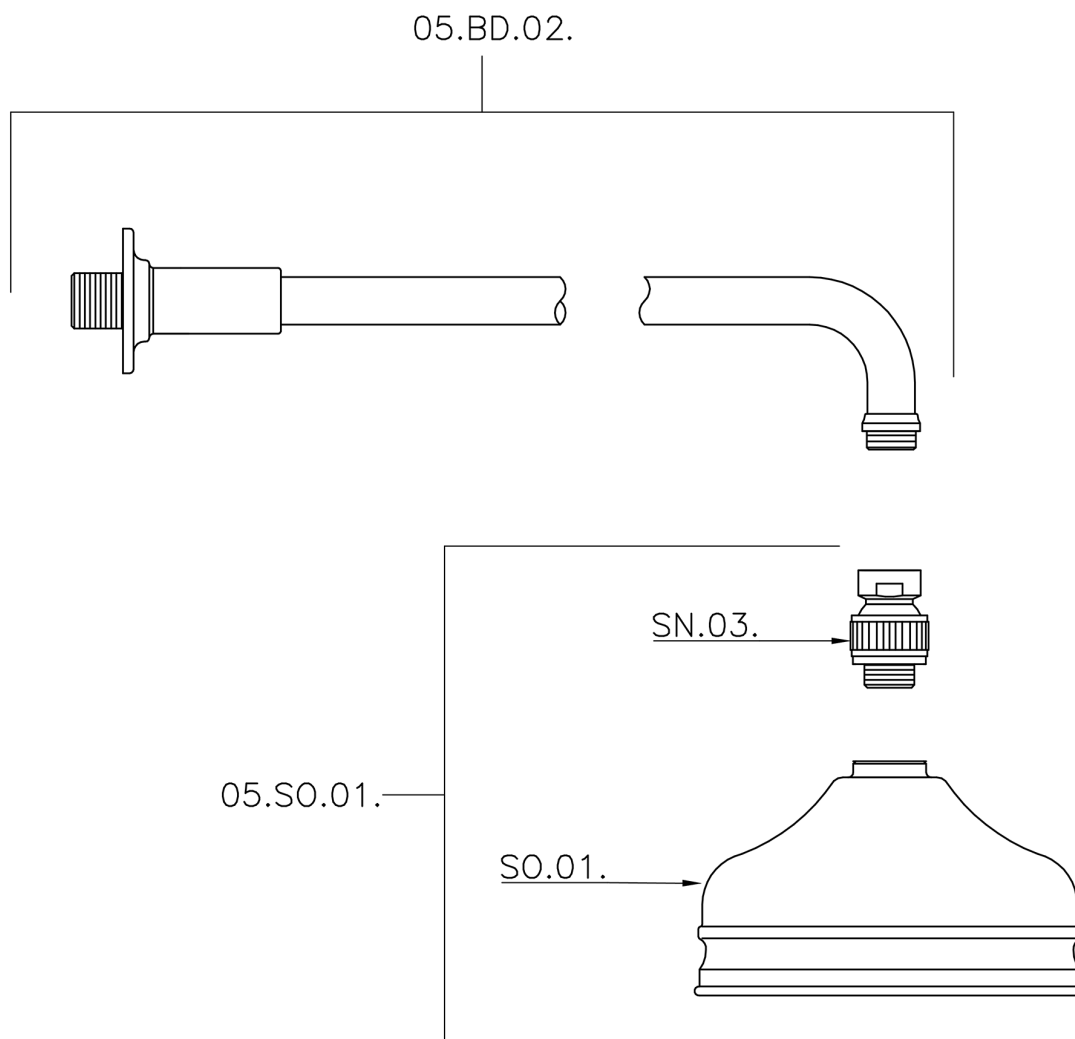

Braccio doccia con soffione VT-CS SHOWER_611.01H.

MODELLO **611.01H.**

Braccio doccia con soffione VT-CS, soffione tondo
D.150 mm in Ottone, braccio doccia L.400 mm

FINITURE DISPONIBILI

-  **AC** AC Nichel Satinato Spazzolato
-  **AG** AG Oro Antico
-  **BA** BA Vecchio Bronzo
-  **CR** CR Cromo
-  **2W** 2W Oro Spazzolato

CARATTERISTICHE

Braccio doccia con soffione VT-CS SHOWER_611.01H.

611.01H.

<https://www.huberitalia.com/braccio-doccia-con-soffione-vt-cs-shower-611-01h>

2026-06-25