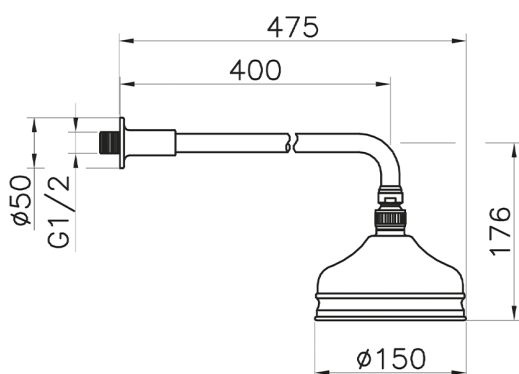

Braccio doccia con soffione VT-CS SHOWER_611.01H.

MODELLO **611.01H.**

Braccio doccia con soffione VT-CS, soffione tondo
D.150 mm in Ottone, braccio doccia L.400 mm

FINITURE DISPONIBILI

-  **AC** AC Nichel Satinato Spazzolato
-  **AG** AG Oro Antico
-  **BA** BA Vecchio Bronzo
-  **CR** CR Cromo
-  **2W** 2W Oro Spazzolato

CARATTERISTICHE

Braccio doccia con soffione VT-CS SHOWER_611.01H.

611.01H.

<https://www.huberitalia.com/braccio-doccia-con-soffione-vt-cs-shower-611-01h>

2026-06-25