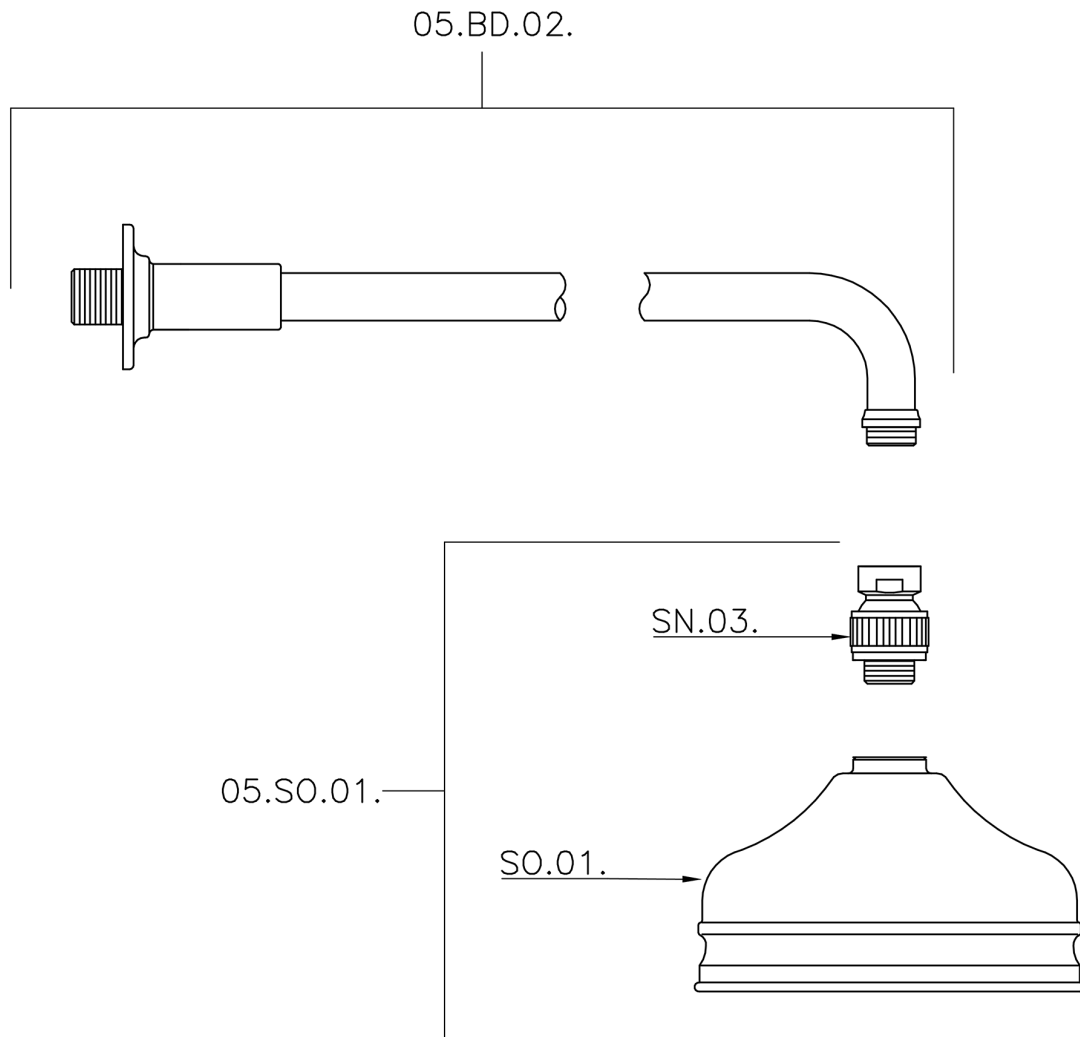

Braccio doccia con soffione VT-CS SHOWER_611.01H.

611.01H.

<https://www.huberitalia.com/braccio-doccia-con-soffione-vt-cs-shower-611-01h>

2026-06-25