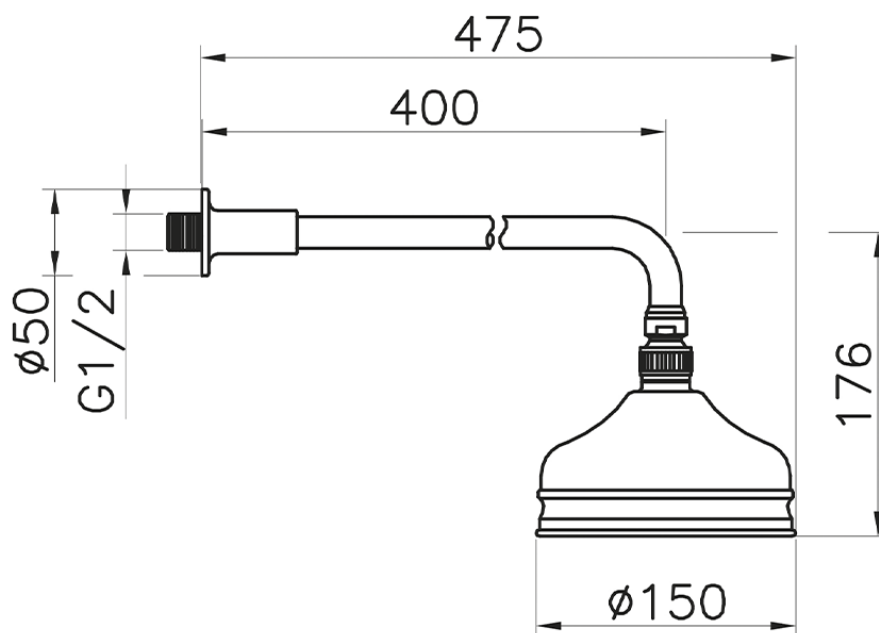

## Braccio doccia con soffione VT-CS SHOWER\_611.01H.

611.01H.

<https://www.huberitalia.com/braccio-doccia-con-soffione-vt-cs-shower-611-01h>

2026-06-25