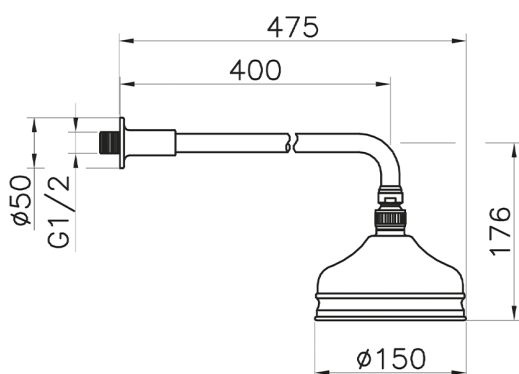

Braccio doccia con soffione VT-CS SHOWER_611.01H.

MODELLO **611.01H.**

Braccio doccia con soffione VT-CS, soffione tondo
D.150 mm in Ottone, braccio doccia L.400 mm

FINITURE DISPONIBILI

-  **AC** AC Nichel Satinato Spazzolato
-  **AG** AG Oro Antico
-  **BA** BA Vecchio Bronzo
-  **CR** CR Cromo
-  **2W** 2W Oro Spazzolato

CARATTERISTICHE

Braccio doccia con soffione VT-CS SHOWER_611.01H.

611.01H.

<https://www.huberitalia.com/braccio-doccia-con-soffione-vt-cs-shower-611-01h>

2026-05-30