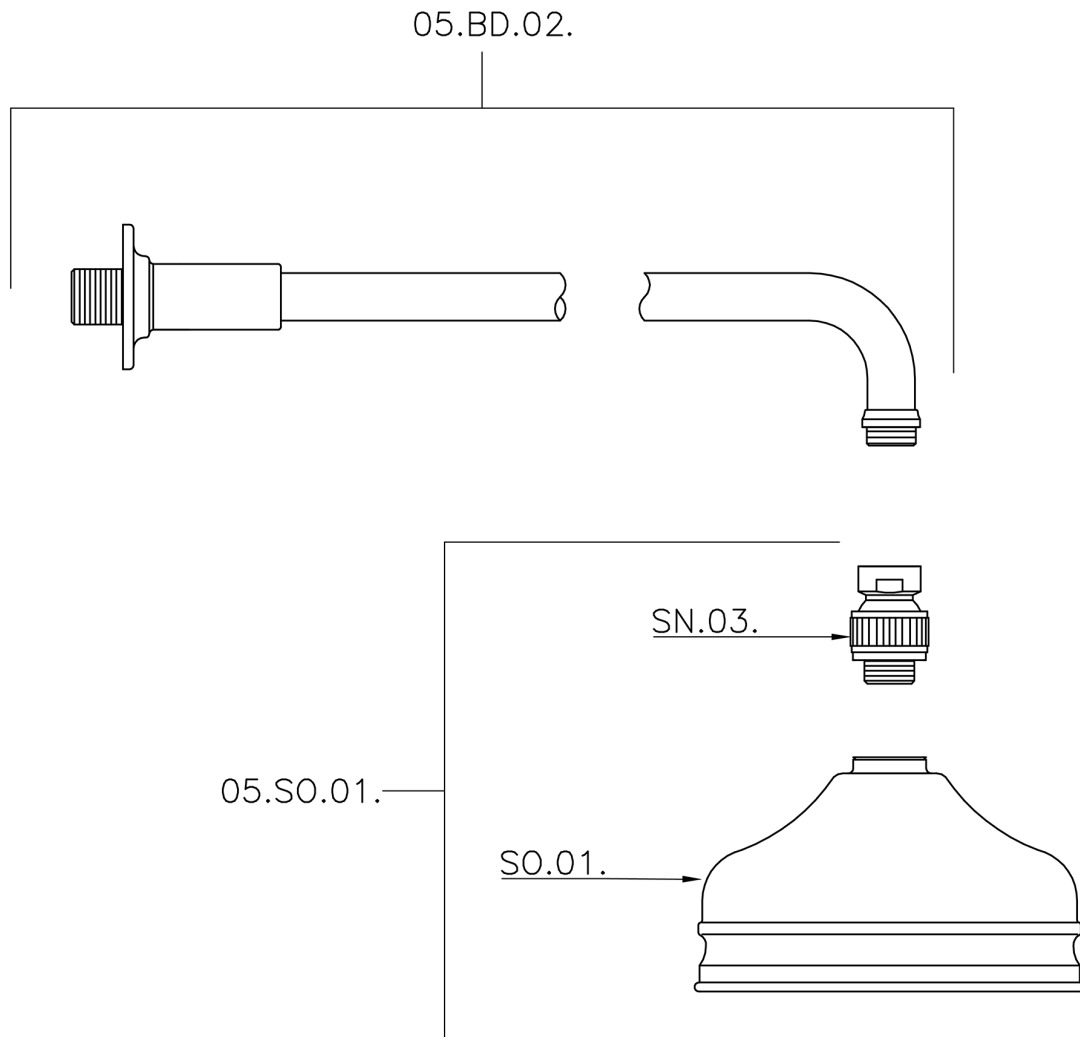

Braccio doccia con soffione VT-CS SHOWER_611.01H.

MODELLO **611.01H.**

Braccio doccia con soffione VT-CS, soffione tondo
D.150 mm in Ottone, braccio doccia L.400 mm

FINITURE DISPONIBILI

-  **AC** AC Nichel Satinato Spazzolato
-  **AG** AG Oro Antico
-  **BA** BA Vecchio Bronzo
-  **CR** CR Cromo
-  **2W** 2W Oro Spazzolato

CARATTERISTICHE

Braccio doccia con soffione VT-CS SHOWER_611.01H.

611.01H.

<https://www.huberitalia.com/braccio-doccia-con-soffione-vt-cs-shower-611-01h>

2026-05-30