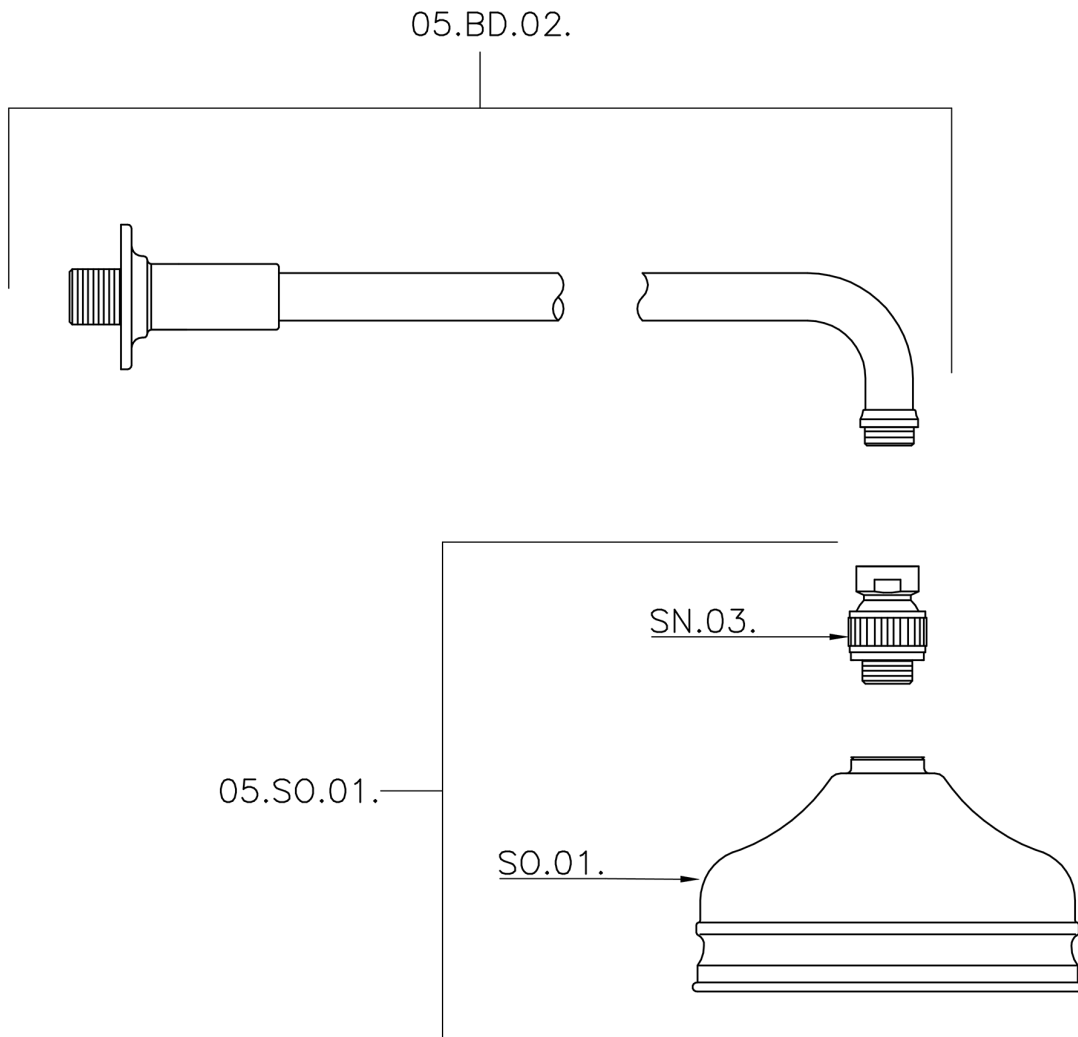

Braccio doccia con soffione VT-CS SHOWER_611.01H.

611.01H.

<https://www.huberitalia.com/braccio-doccia-con-soffione-vt-cs-shower-611-01h>

2026-05-30