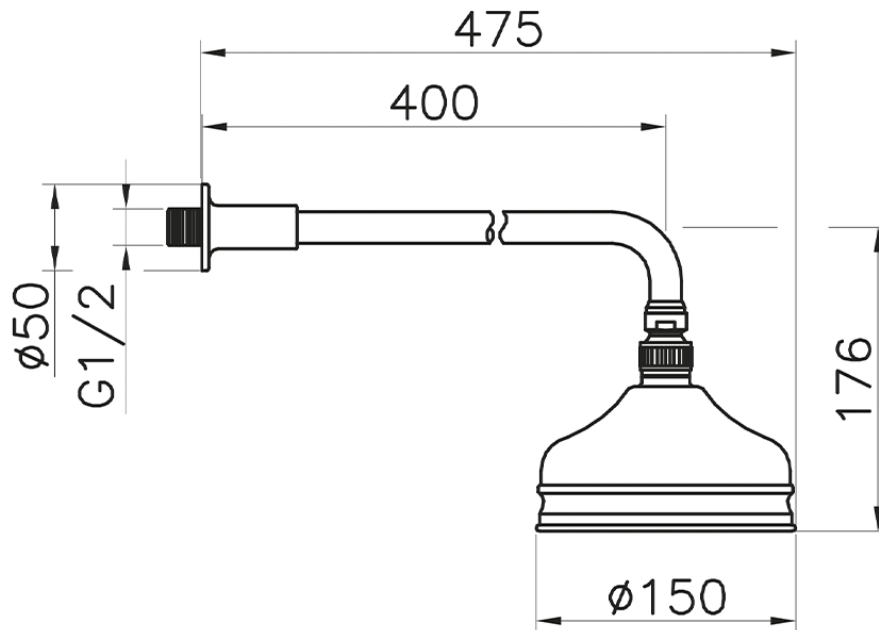

Braccio doccia con soffione VT-CS SHOWER_611.01H.

611.01H.

<https://www.huberitalia.com/braccio-doccia-con-soffione-vt-cs-shower-611-01h>

2026-05-30