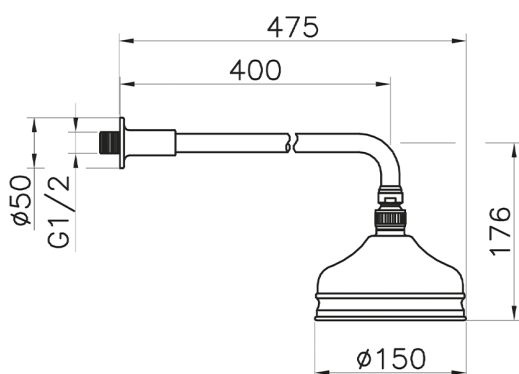

## Braccio doccia con soffione VT-CS SHOWER\_611.01H.

MODELLO **611.01H.**

Braccio doccia con soffione VT-CS, soffione tondo  
D.150 mm in Ottone, braccio doccia L.400 mm

## Braccio doccia con soffione VT-CS SHOWER\_611.01H.

611.01H.

<https://www.huberitalia.com/braccio-doccia-con-soffione-vt-cs-shower-611-01h>

2026-06-20