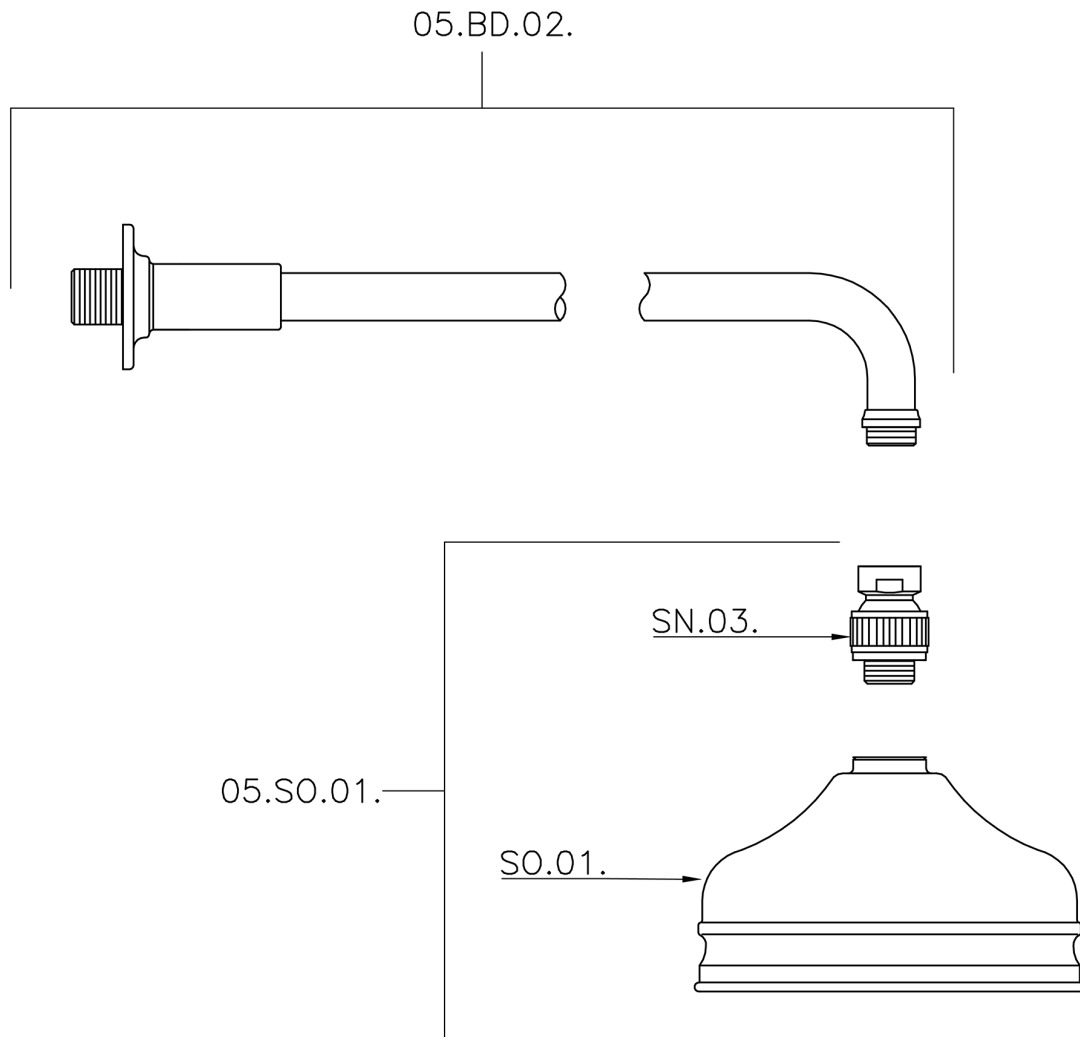

## Braccio doccia con soffione VT-CS SHOWER\_611.01H.

MODELLO **611.01H.**

Braccio doccia con soffione VT-CS, soffione tondo  
D.150 mm in Ottone, braccio doccia L.400 mm

## Braccio doccia con soffione VT-CS SHOWER\_611.01H.

611.01H.

<https://www.huberitalia.com/braccio-doccia-con-soffione-vt-cs-shower-611-01h>

2026-06-20