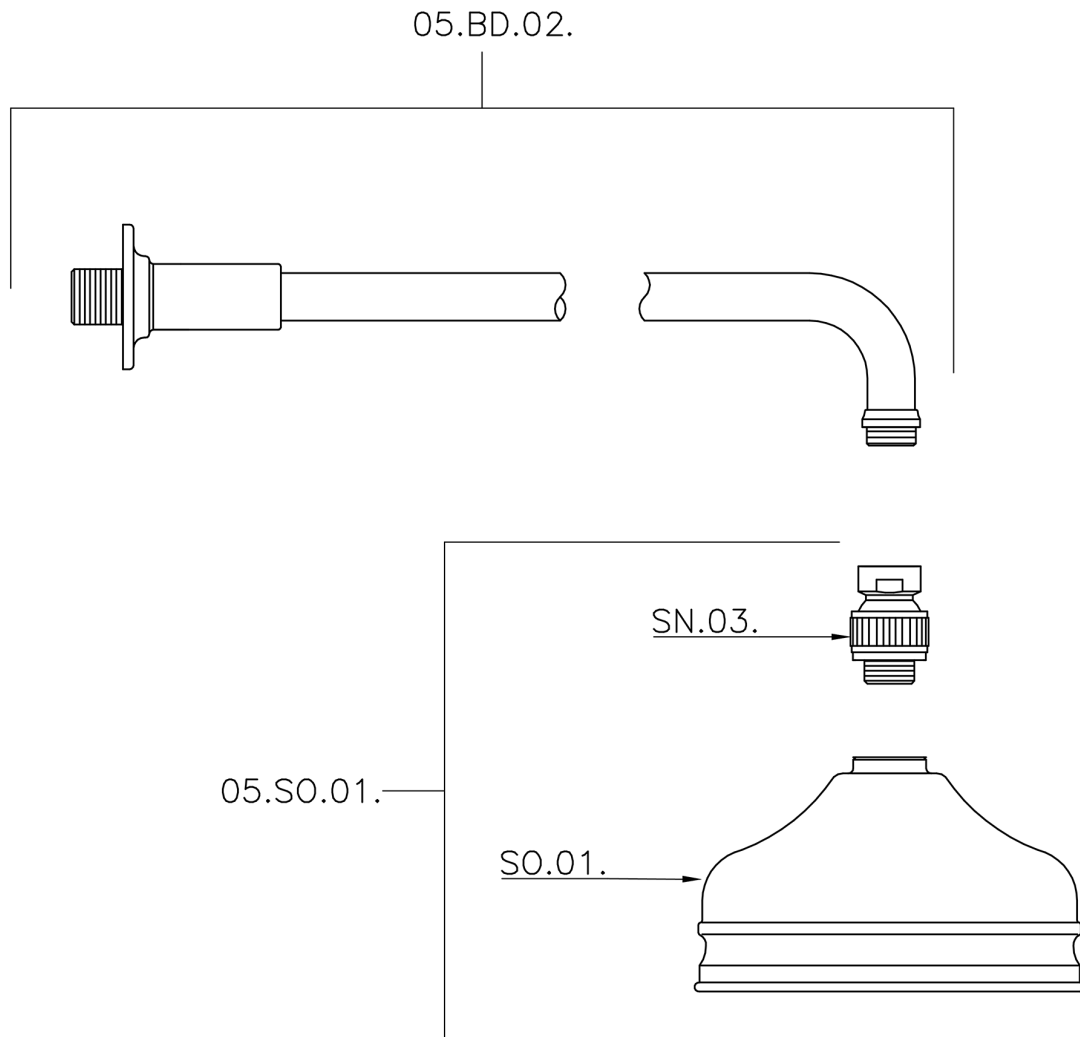

Braccio doccia con soffione VT-CS SHOWER_611.01H.

611.01H.

<https://www.huberitalia.com/braccio-doccia-con-soffione-vt-cs-shower-611-01h>

2026-06-20