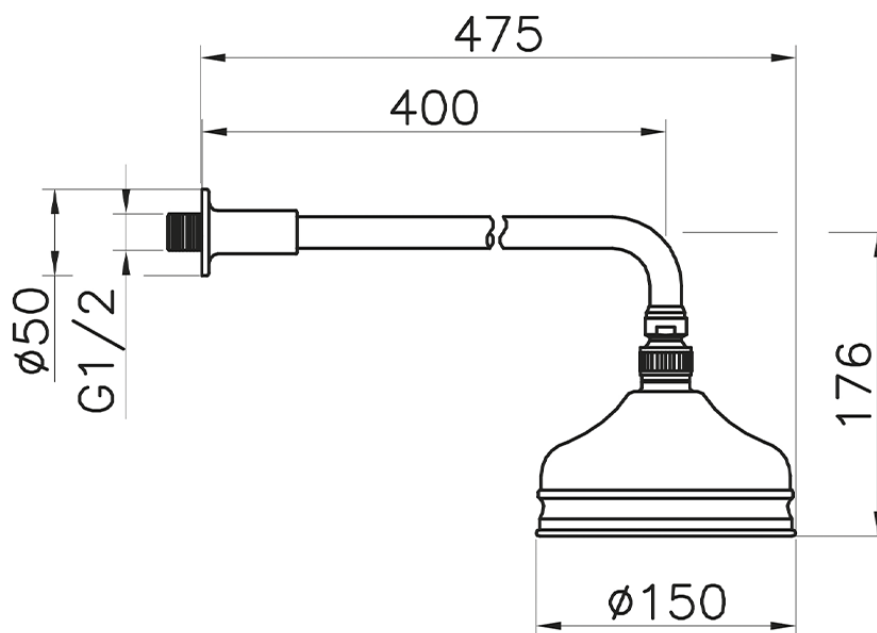

Braccio doccia con soffione VT-CS SHOWER_611.01H.

611.01H.

<https://www.huberitalia.com/braccio-doccia-con-soffione-vt-cs-shower-611-01h>

2026-06-20