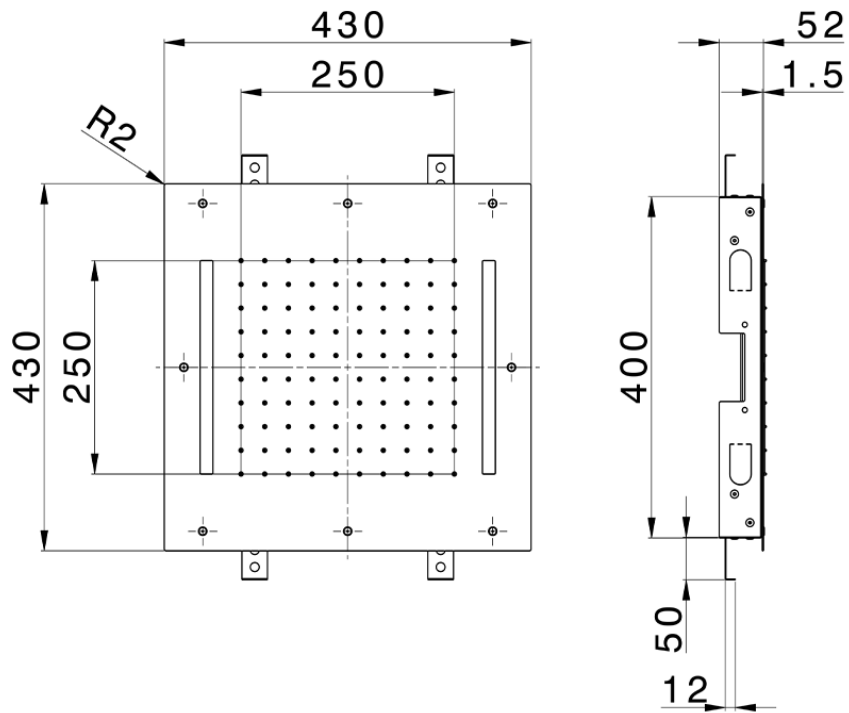

Soffione a soffitto con cromoterapia 430x430 mm ZEN_ZS1C0050

ZS1C0050

<https://www.huberitalia.com/soffione-a-soffitto-con-cromoterapia-430x430-mm-zen-zs1c0050>

2026-05-15