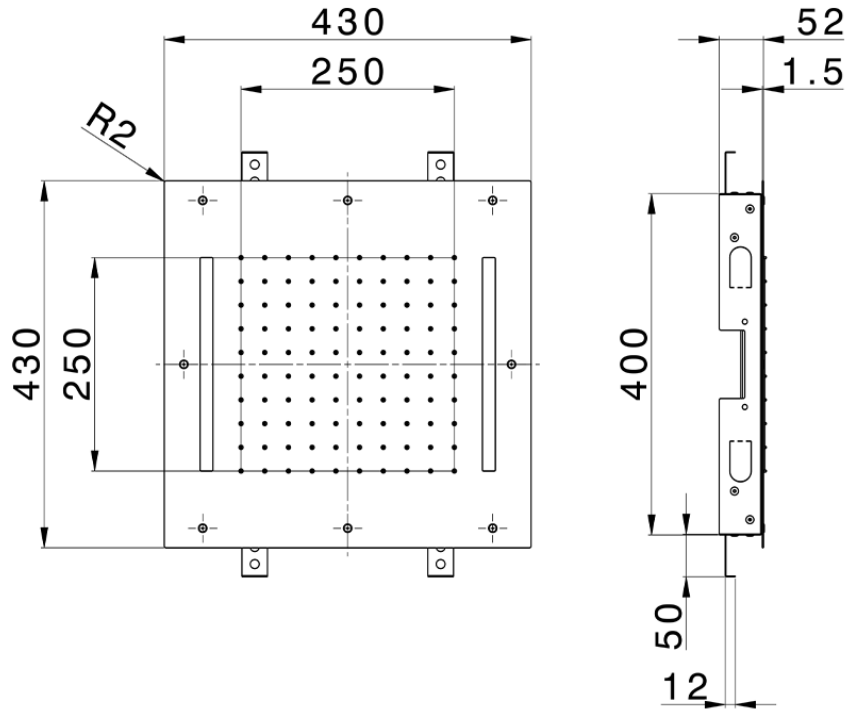

Soffione a soffitto con cromoterapia 430x430 mm ZEN_ZS1C0050

ZS1C0050

<https://www.huberitalia.com/soffione-a-soffitto-con-cromoterapia-430x430-mm-zen-zs1c0050>

2026-05-15