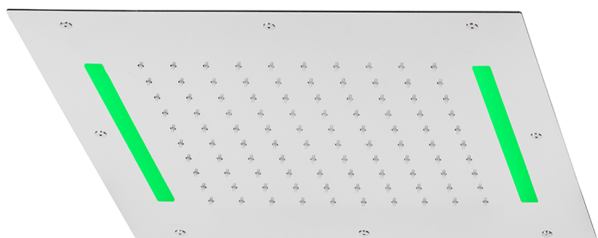

Soffione a soffitto con cromoterapia 430x430 mm ZEN_ZS1C0050

MODELLO **ZS1C0050**

Soffione a soffitto con cromoterapia 430x430 mm, funzioni pioggia, cromoterapia, con radiocomando incluso, acciaio inox AISI 304

FINITURE DISPONIBILI

-  **D1** D1 Inox Spazzolato
-  **40** 40 Nero Opaco
-  **4Q** 4Q Bianco Opaco
-  **5G** 5G Oro Rosa
-  **D2** D2 Inox Lucido

CARATTERISTICHE

2026-05-15