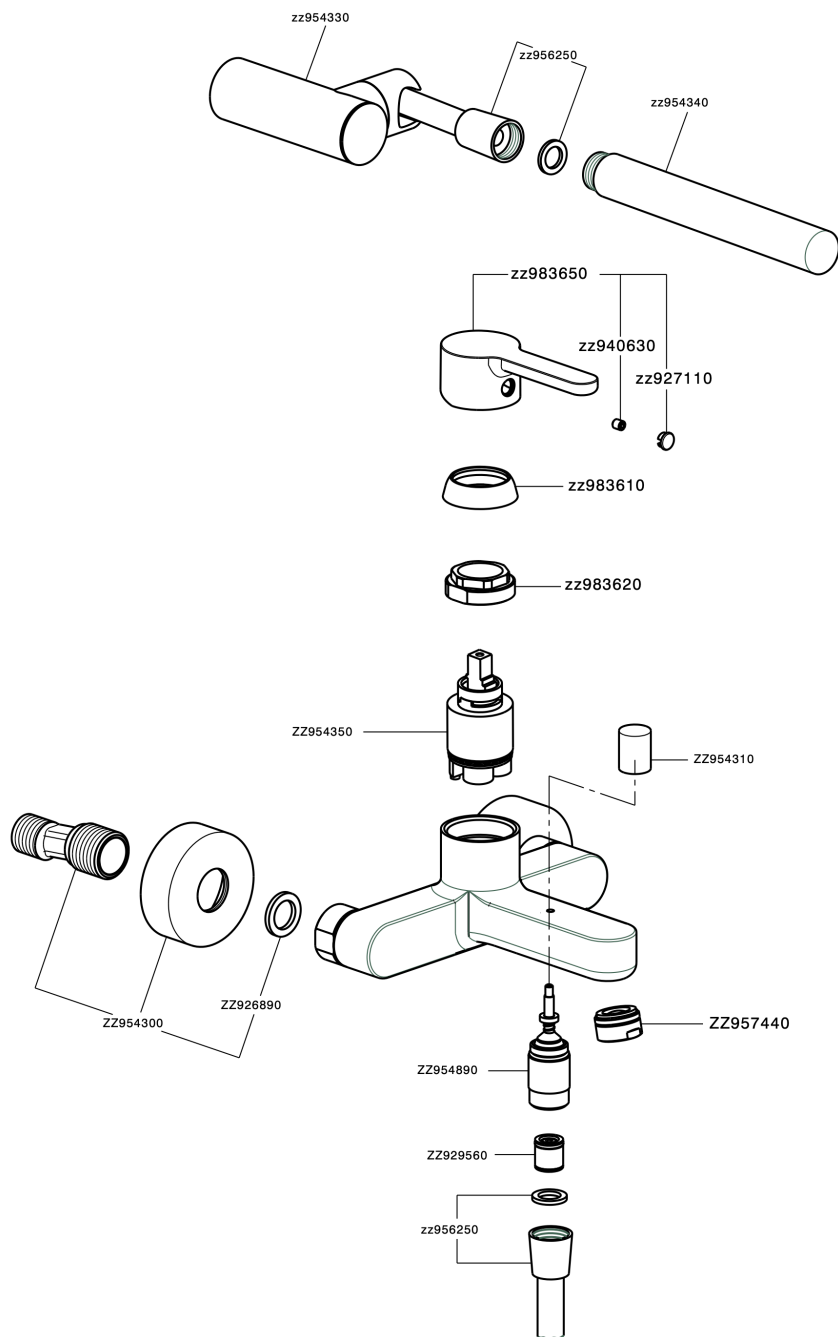

## Miscelatore monocomando vasca completo H2\_H2000123

MODELLO **H2000123**

Miscelatore monocomando vasca completo, supporto doccia snodato murale, doccia monogetto minimale in ABS D.26 mm, flex Ottone 150 cm

FINITURE DISPONIBILI

CARATTERISTICHE

Ricambio Cartuccia **ZZ95435000**

**Cartuccia Monocomando 35 mm**

### EcoStop

Con il Dispositivo EcoStop l'apertura dell'acqua avviene con un punto duro al 50% circa della portata. Un fermo a metà apertura, da vincere con una leggera forza solo e soltanto quando ci sia una reale necessità di richiesta d'acqua alla massima portata. Ciò permette di consumare fino al 50% in meno di acqua.

## Miscelatore monocomando vasca completo H2\_H2000123

H2000123

<https://www.huberitalia.com/miscelatore-monocomando-vasca-completo-h2-h2000123>

2026-04-17