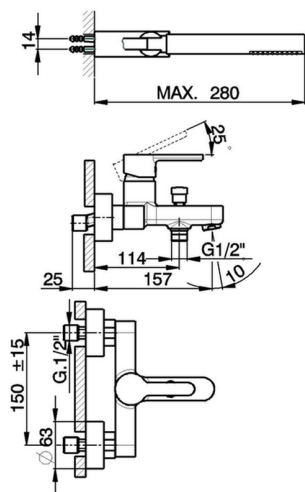

## Miscelatore monocomando vasca completo H2\_H2000123

MODELLO **H2000123**

Miscelatore monocomando vasca completo, supporto doccia snodato murale, doccia monogetto minimale in ABS D.26 mm, flex Ottone 150 cm

FINITURE DISPONIBILI

CARATTERISTICHE

Ricambio Cartuccia **ZZ95435000**

**Cartuccia Monocomando 35 mm**

### EcoStop

Con il Dispositivo EcoStop l'apertura dell'acqua avviene con un punto duro al 50% circa della portata. Un fermo a metà apertura, da vincere con una leggera forza solo e soltanto quando ci sia una reale necessità di richiesta d'acqua alla massima portata. Ciò permette di consumare fino al 50% in meno di acqua.