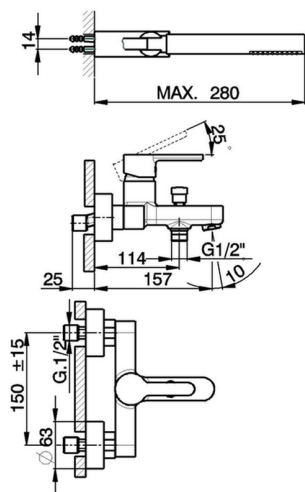

Miscelatore monocomando vasca completo H2_H2000123

MODELLO **H2000123**

Miscelatore monocomando vasca completo, supporto doccia snodato murale, doccia monogetto minimale in ABS D.26 mm, flex Ottone 150 cm

FINITURE DISPONIBILI

CARATTERISTICHE

Ricambio Cartuccia **ZZ95435000**

Cartuccia Monocomando 35 mm

EcoStop

Con il Dispositivo EcoStop l'apertura dell'acqua avviene con un punto duro al 50% circa della portata. Un fermo a metà apertura, da vincere con una leggera forza solo e soltanto quando ci sia una reale necessità di richiesta d'acqua alla massima portata. Ciò permette di consumare fino al 50% in meno di acqua.