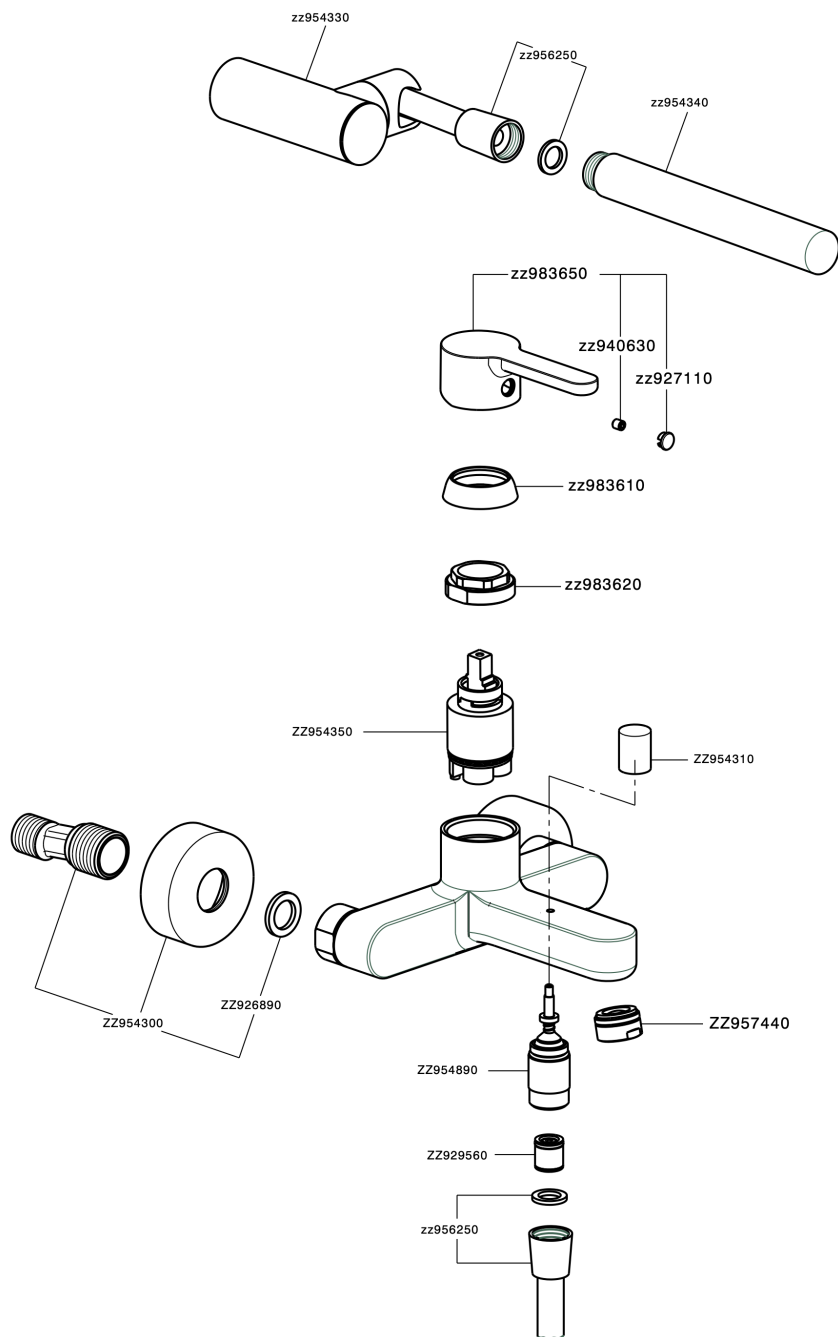

Miscelatore monocomando vasca completo H2_H2000123

MODELLO **H2000123**

Miscelatore monocomando vasca completo, supporto doccia snodato murale, doccia monogetto minimale in ABS D.26 mm, flex Ottone 150 cm

FINITURE DISPONIBILI

CARATTERISTICHE

Ricambio Cartuccia **ZZ95435000**

Cartuccia Monocomando 35 mm

EcoStop

Con il Dispositivo EcoStop l'apertura dell'acqua avviene con un punto duro al 50% circa della portata. Un fermo a metà apertura, da vincere con una leggera forza solo e soltanto quando ci sia una reale necessità di richiesta d'acqua alla massima portata. Ciò permette di consumare fino al 50% in meno di acqua.

Miscelatore monocomando vasca completo H2_H2000123

H2000123

<https://www.huberitalia.com/miscelatore-monocomando-vasca-completo-h2-h2000123>

2026-06-27