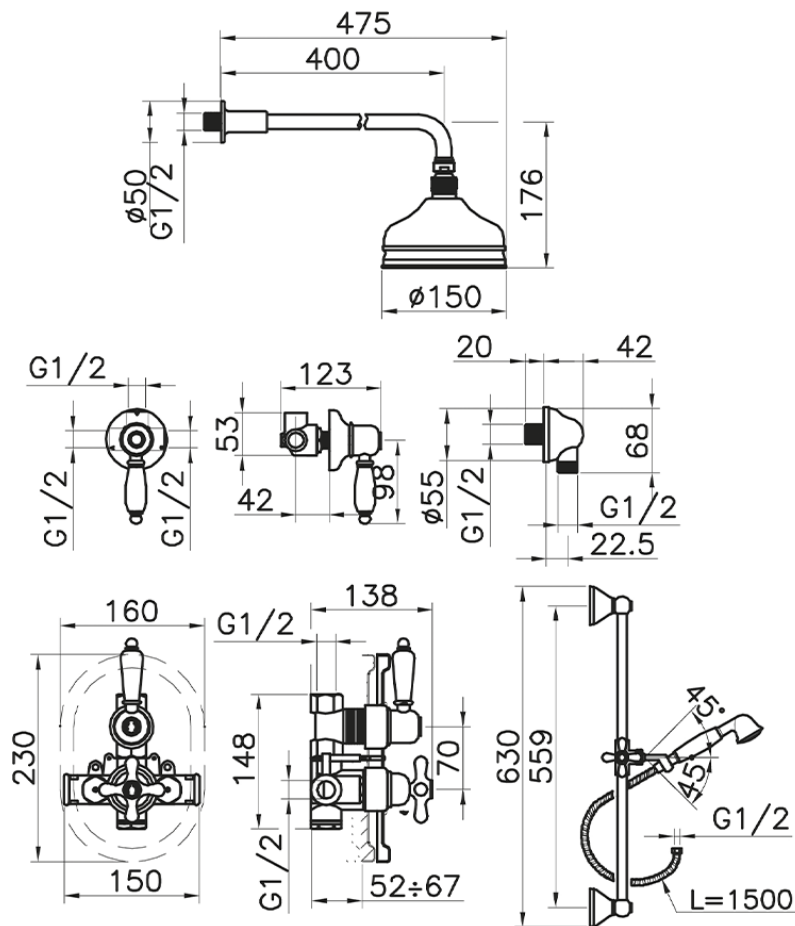

## Completo miscelatore termostatico doccia incasso CROISSETTE\_912.CS01H.

912.CS01H. <https://www.huberitalia.com/completo-miscelatore-termostatico-doccia-incasso-croisette-912-cs01h>

2026-05-27