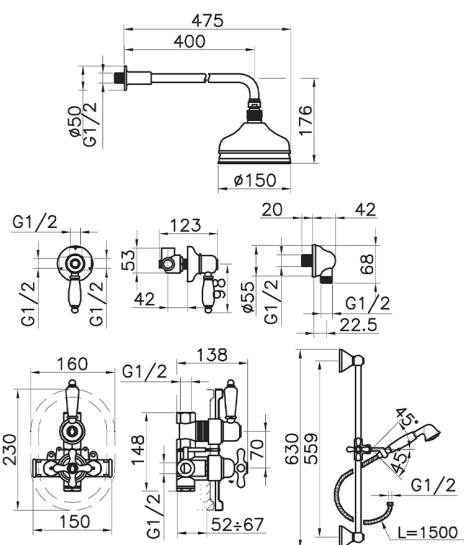

## Completo miscelatore termostatico doccia incasso CROISETTE\_912.CS01H.

MODELLO **912.CS01H.**

Completo miscelatore termostatico doccia incasso, miscelatore termostatico incasso 1/2", rubinetto d'arresto con uscita 1/2", deviatore 2 uscite, asta 56 cm con supporto scorrevole, braccio doccia con soffione L.400 mm in ottone, soffione tondo D.150 mm in Ottone, doccetta monogetto Classica in Ottone D.53 mm, presa d'acqua 1/2", flex Ottone 150 cm

### CARATTERISTICHE

Ricambio Cartuccia **24.04A.PP**  
**Cartuccia Termostatica Plus P 8X20**  
 Installazione **Incasso**