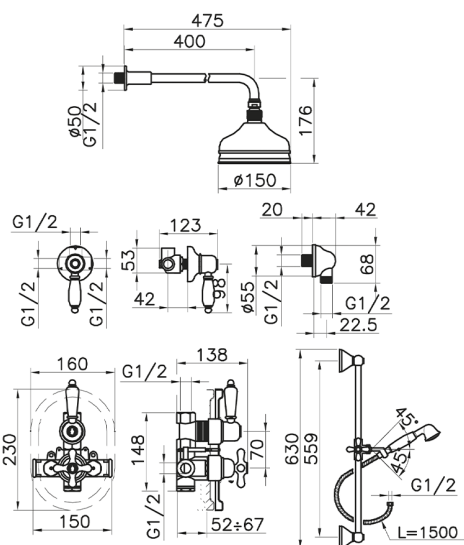

Completo miscelatore termostatico doccia incasso CROISSETTE_912.CS01H.

MODELLO **912.CS01H.**

Completo miscelatore termostatico doccia incasso, miscelatore termostatico incasso 1/2", rubinetto d'arresto con uscita 1/2", deviatore 2 uscite, asta 56 cm con supporto scorrevole, braccio doccia con soffione L.400 mm in ottone, soffione tondo D.150 mm in Ottone, doccetta monogetto Classica in Ottone D.53 mm, presa d'acqua 1/2", flex Ottone 150 cm

FINITURE DISPONIBILI

-  **AG** AG Oro Antico
-  **BA** BA Vecchio Bronzo
-  **CR** CR Cromo
-  **2W** 2W Oro Spazzolato

CARATTERISTICHE

Ricambio Cartuccia **24.04A.PP**

Cartuccia Termostatica Plus P 8X20

Installazione **Incasso**