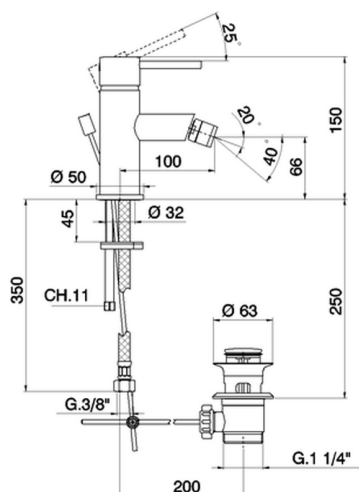

Miscelatore monocomando bidet EnergySave TRATTO EVO_TV000555

MODELLO **TV000555**

Miscelatore monocomando bidet EnergySave, con scarico automatico 1"1/4, flex inox G.3/8"

FINITURE DISPONIBILI

21 21 Cromo

CARATTERISTICHE

Ricambio Cartuccia **ZZ96800000**

Cartuccia Monocomando 35 mm

EcoStop

Con il Dispositivo EcoStop l'apertura dell'acqua avviene con un punto duro al 50% circa della portata. Un fermo a metà apertura, da vincere con una leggera forza solo e soltanto quando ci sia una reale necessità di richiesta d'acqua alla massima portata. Ciò permette di consumare fino al 50% in meno di acqua.