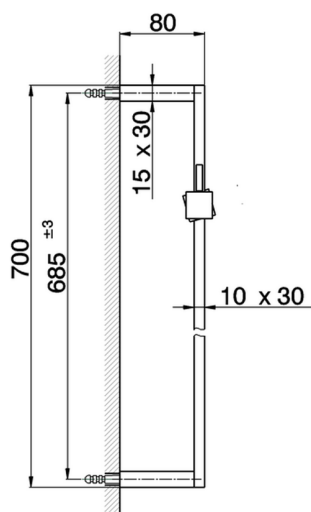

## Asta saliscendi SHOWER\_SS012090

MODELLO **SS012090**

Asta saliscendi, asta 70 cm con supporto scorrevole

FINITURE DISPONIBILI

CARATTERISTICHE

2026-06-17