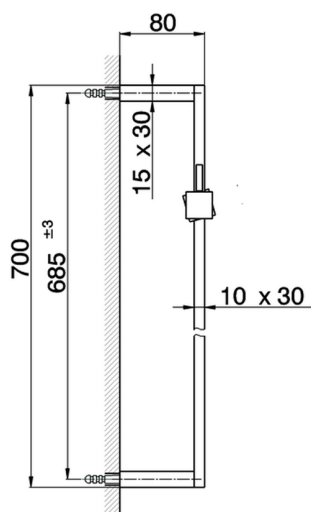

Asta saliscendi SHOWER_SS012090

MODELLO **SS012090**

Asta saliscendi, asta 70 cm con supporto scorrevole

FINITURE DISPONIBILI

CARATTERISTICHE

2026-06-17