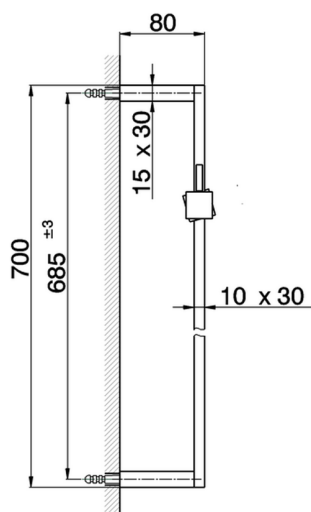

Asta saliscendi SHOWER_SS012090

MODELLO **SS012090**

Asta saliscendi, asta 70 cm con supporto scorrevole

FINITURE DISPONIBILI

CARATTERISTICHE

2026-04-17