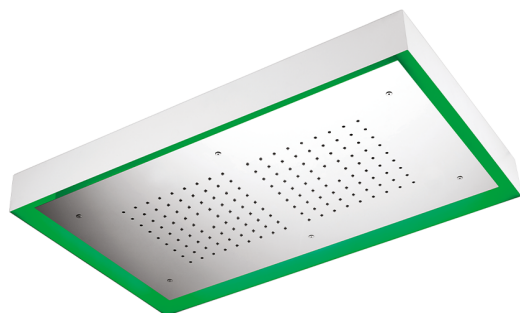

Soffione a soffitto con cromoterapia 770x470 mm ZEN_ZS1C0150

MODELLO **ZS1C0150**

Soffione a soffitto con cromoterapia 770x470 mm, con carter esterno bianco, funzioni pioggia, cromoterapia, con comando wireless, acciaio inox AISI 304

FINITURE DISPONIBILI

D1 D1 Inox Spazzolato

40 40 Nero Opaco

4Q 4Q Bianco Opaco

D2 D2 Inox Lucido

CARATTERISTICHE

2026-06-16