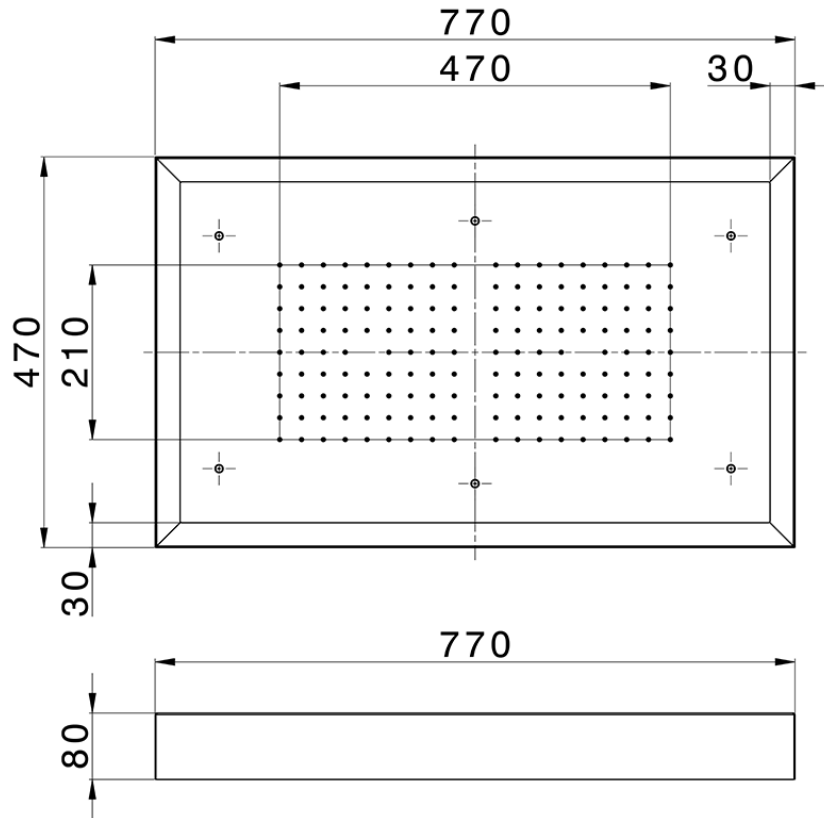

Soffione a soffitto con cromoterapia 770x470 mm ZEN_ZS1C0150

ZS1C0150

<https://www.huberitalia.com/soffione-a-soffitto-con-cromoterapia-770x470-mm-zen-zs1c0150>

2026-06-16