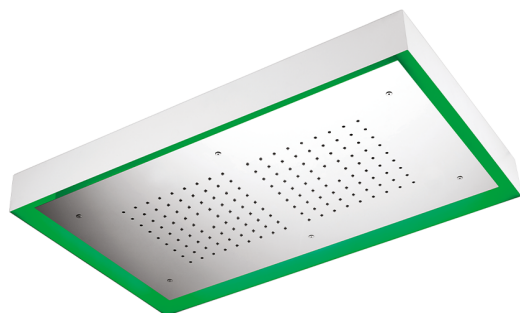

Soffione a soffitto con cromoterapia 770x470 mm ZEN_ZS1C0150

MODELLO **ZS1C0150**

Soffione a soffitto con cromoterapia 770x470 mm, con carter esterno bianco, funzioni pioggia, cromoterapia, con comando wireless, acciaio inox AISI 304

FINITURE DISPONIBILI

-  **D1** D1 Inox Spazzolato
-  **40** 40 Nero Opaco
-  **4Q** 4Q Bianco Opaco
-  **D2** D2 Inox Lucido

CARATTERISTICHE

2026-06-16