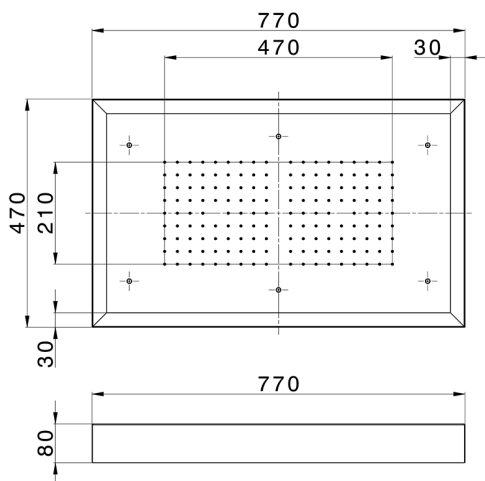

Soffione a soffitto con cromoterapia 770x470 mm ZEN_ZS1C0150

MODELLO **ZS1C0150**

Soffione a soffitto con cromoterapia 770x470 mm, con carter esterno bianco, funzioni pioggia, cromoterapia, con comando wireless, acciaio inox AISI 304