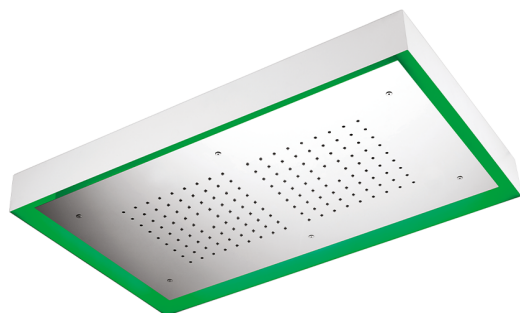

Soffione a soffitto con cromoterapia 770x470 mm ZEN_ZS1C0150

MODELLO **ZS1C0150**

Soffione a soffitto con cromoterapia 770x470 mm, con carter esterno bianco, funzioni pioggia, cromoterapia, con comando wireless, acciaio inox AISI 304

FINITURE DISPONIBILI

D1 D1 Inox Spazzolato

40 40 Nero Opaco

4Q 4Q Bianco Opaco

D2 D2 Inox Lucido

CARATTERISTICHE

2026-04-03