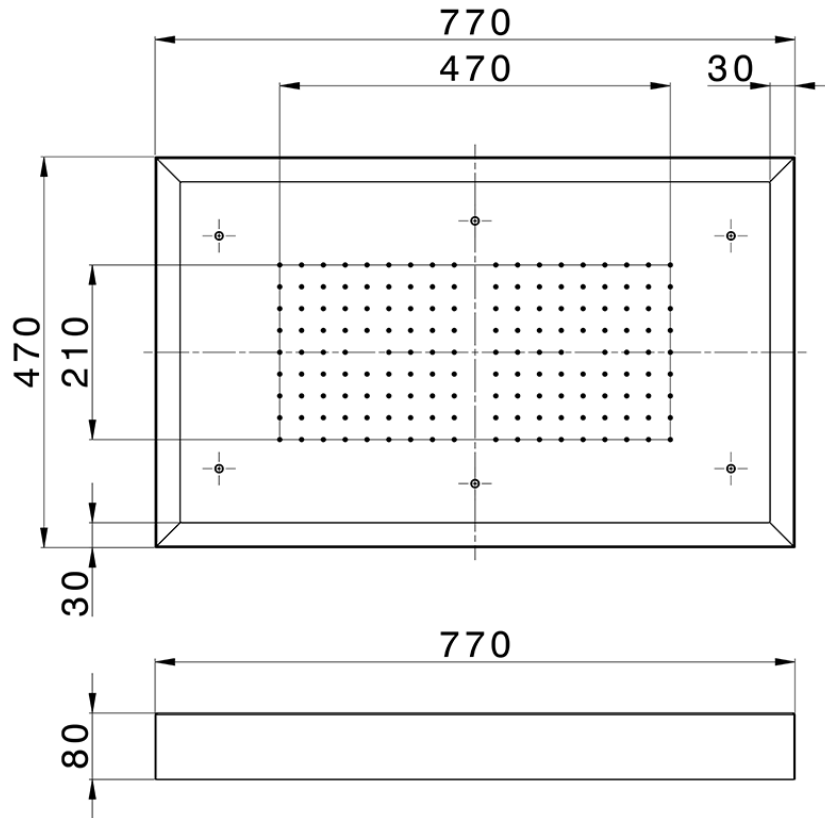

Soffione a soffitto con cromoterapia 770x470 mm ZEN\_ZS1C0150

ZS1C0150

<https://www.huberitalia.com/soffione-a-soffitto-con-cromoterapia-770x470-mm-zen-zs1c0150>

2026-06-16