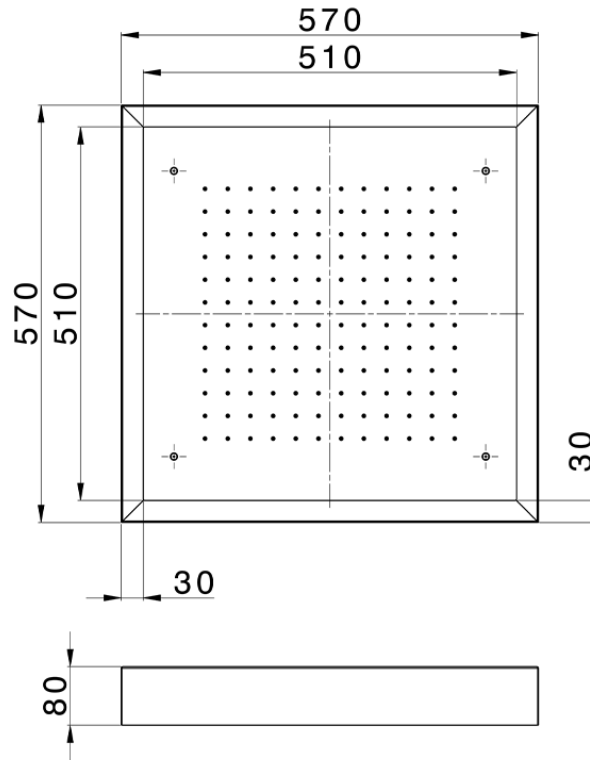

Soffione a soffitto con cromoterapia 570x570 mm ZEN_ZS1C0130

ZS1C0130

<https://www.huberitalia.com/soffione-a-soffitto-con-cromoterapia-570x570-mm-zen-zs1c0130>

2026-06-16