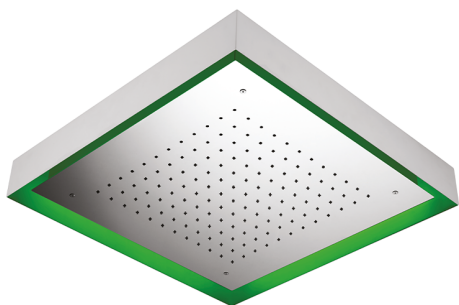

Soffione a soffitto con cromoterapia 570x570 mm ZEN_ZS1C0130

MODELLO **ZS1C0130**

Soffione a soffitto con cromoterapia 570x570 mm, con carter esterno bianco, funzioni pioggia, cromoterapia, con comando wireless, acciaio inox AISI 304

FINITURE DISPONIBILI

D1 D1 Inox Spazzolato

40 40 Nero Opaco

4Q 4Q Bianco Opaco

D2 D2 Inox Lucido

CARATTERISTICHE

2026-06-16