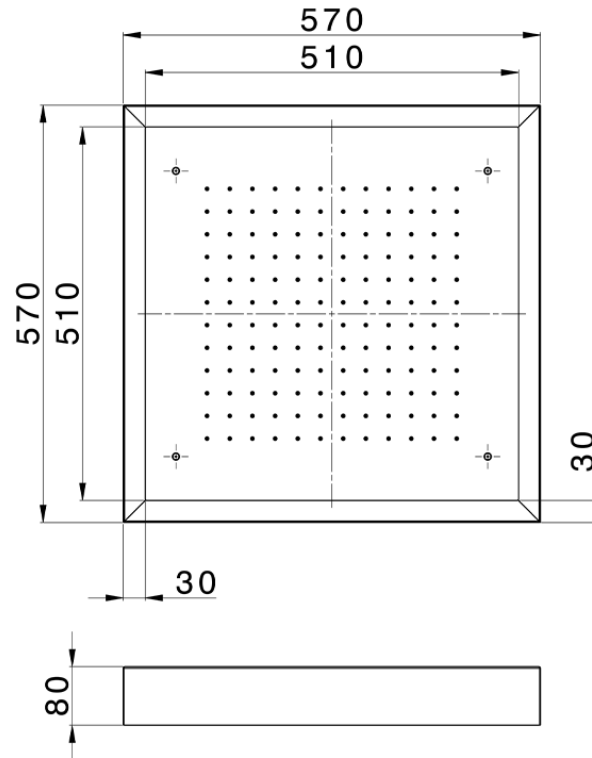

Soffione a soffitto con cromoterapia 570x570 mm ZEN_ZS1C0130

ZS1C0130

<https://www.huberitalia.com/soffione-a-soffitto-con-cromoterapia-570x570-mm-zen-zs1c0130>

2025-10-28