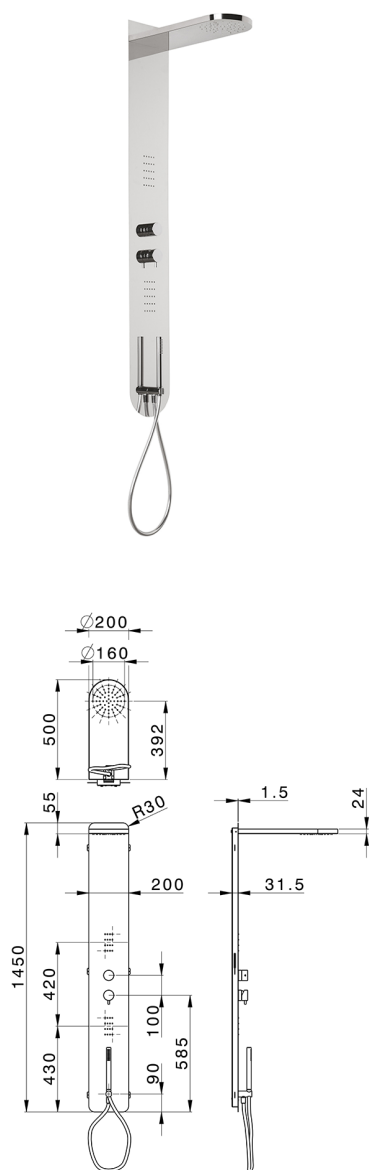

## Pannello doccia monocomando 3 funzioni COLUMNS\_ZS105050

MODELLO **ZS105050**

Pannello doccia monocomando 3 funzioni, pannello doccia in acciaio inox AISI 304, devistop 3 uscite, supporto doccetta con presa d'acqua, doccetta monogetto D.23 mm in Ottone, 2 soffiocini frontali, soffione rettangolare stondato L.500 Ø100 sp.24mm, funzione pioggia, flessibile PVC 150 cm

### FINITURE DISPONIBILI

-  **D1** D1 Inox Spazzolato
-  **40** 40 Nero Opaco
-  **4Q** 4Q Bianco Opaco
-  **D2** D2 Inox Lucido

### CARATTERISTICHE

Ricambio Cartuccia **ZZ99751000**

**Cartuccia Monocomando 35 mm**

2026-05-13