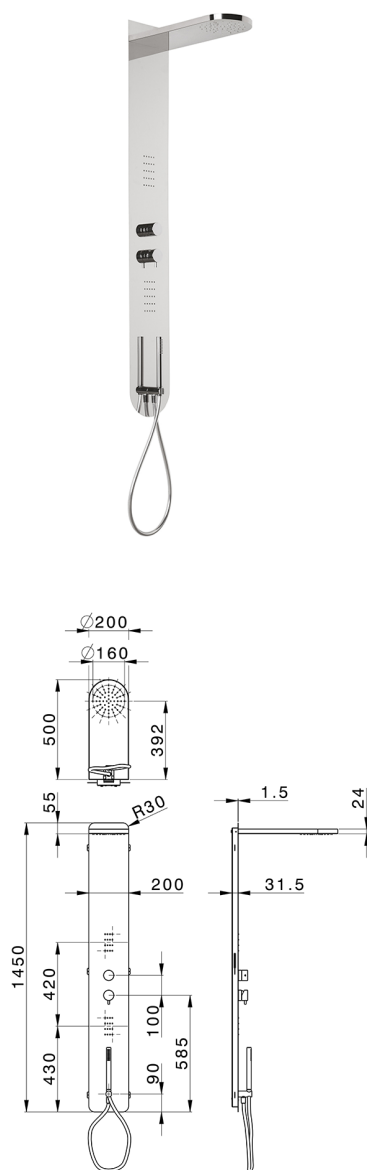

Pannello doccia monocomando 3 funzioni COLUMNS_ZS105050

MODELLO **ZS105050**

Pannello doccia monocomando 3 funzioni, pannello doccia in acciaio inox AISI 304, devistop 3 uscite, supporto doccetta con presa d'acqua, doccetta monogetto D.23 mm in Ottone, 2 soffiocini frontali, soffione rettangolare stondato L.500 Ø100 sp.24mm, funzione pioggia, flessibile PVC 150 cm

FINITURE DISPONIBILI

-  **D1** D1 Inox Spazzolato
-  **40** 40 Nero Opaco
-  **4Q** 4Q Bianco Opaco
-  **D2** D2 Inox Lucido

CARATTERISTICHE

Ricambio Cartuccia **ZZ99751000**

Cartuccia Monocomando 35 mm

2026-06-28