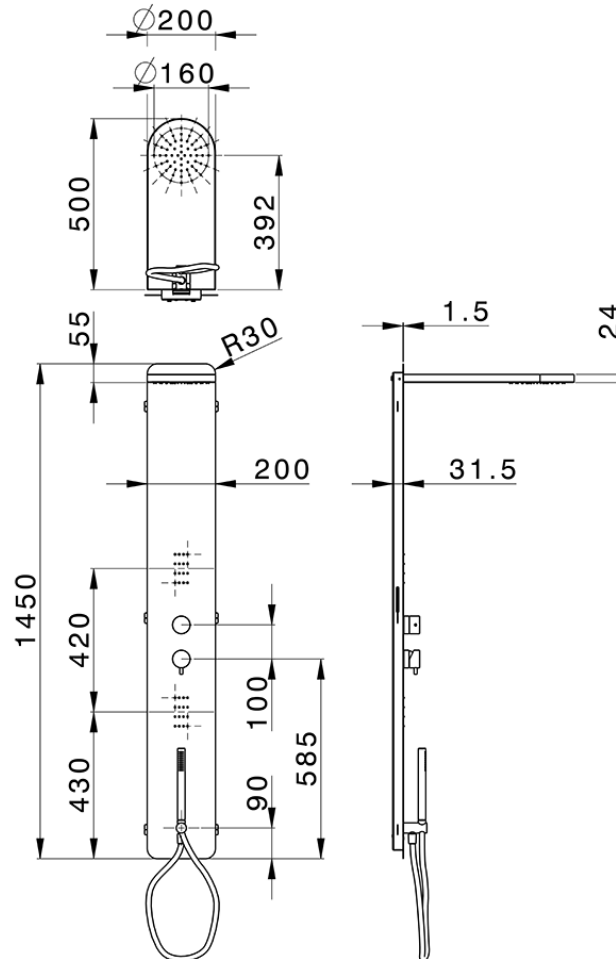

Pannello doccia monocomando 3 funzioni COLUMNS_ZS105050

ZS105050

<https://www.huberitalia.com/pannello-doccia-monocomando-3-funzioni-columns-zs105050>

2026-06-28