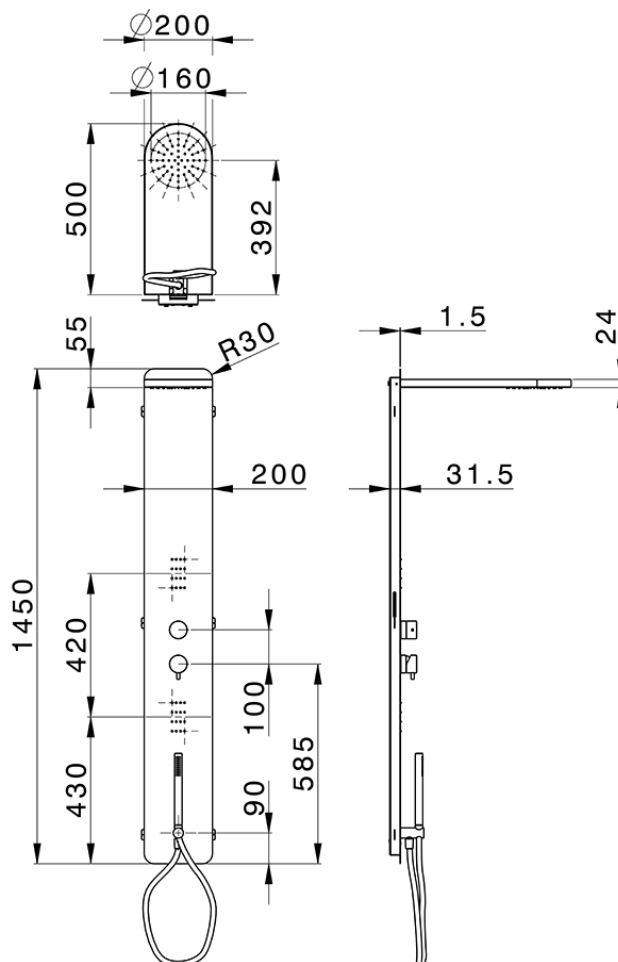

Pannello doccia monocomando 3 funzioni COLUMNS\_ZS105050

ZS105050

<https://www.huberitalia.com/pannello-doccia-monocomando-3-funzioni-columns-zs105050>

2026-05-13