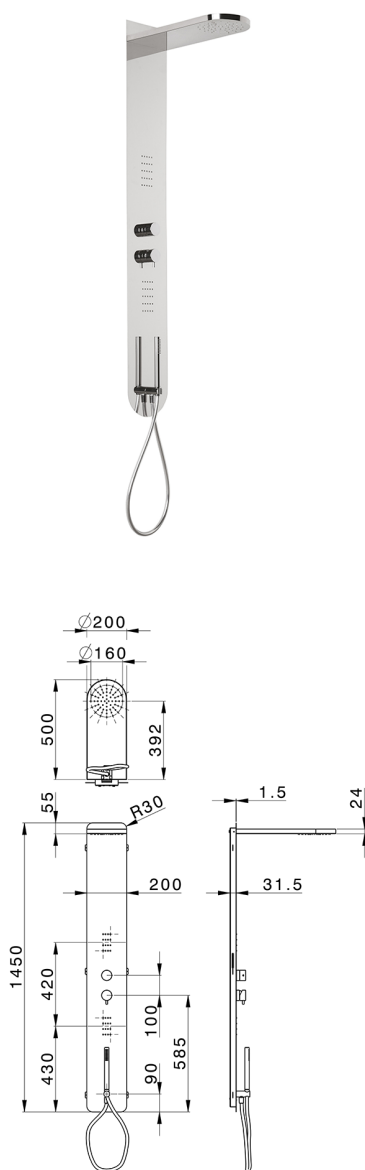

Pannello doccia monocomando 3 funzioni COLUMNS_ZS105050

MODELLO **ZS105050**

Pannello doccia monocomando 3 funzioni, pannello doccia in acciaio inox AISI 304, devistop 3 uscite, supporto doccetta con presa d'acqua, doccetta monogetto D.23 mm in Ottone, 2 soffiocini frontali, soffione rettangolare stondato L.500 Ø100 sp.24mm, funzione pioggia, flessibile PVC 150 cm

FINITURE DISPONIBILI

-  **D1** D1 Inox Spazzolato
-  **40** 40 Nero Opaco
-  **4Q** 4Q Bianco Opaco
-  **D2** D2 Inox Lucido

CARATTERISTICHE

Ricambio Cartuccia **ZZ99751000**

Cartuccia Monocomando 35 mm

2026-05-13