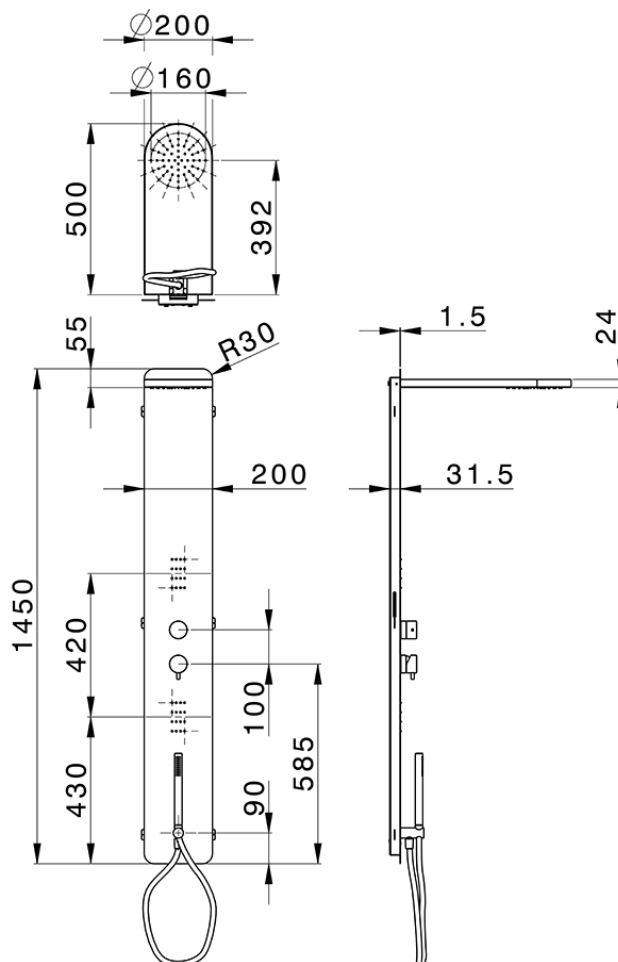

Pannello doccia monocomando 3 funzioni COLUMNS_ZS105050

ZS105050

<https://www.huberitalia.com/pannello-doccia-monocomando-3-funzioni-columns-zs105050>

2026-05-13