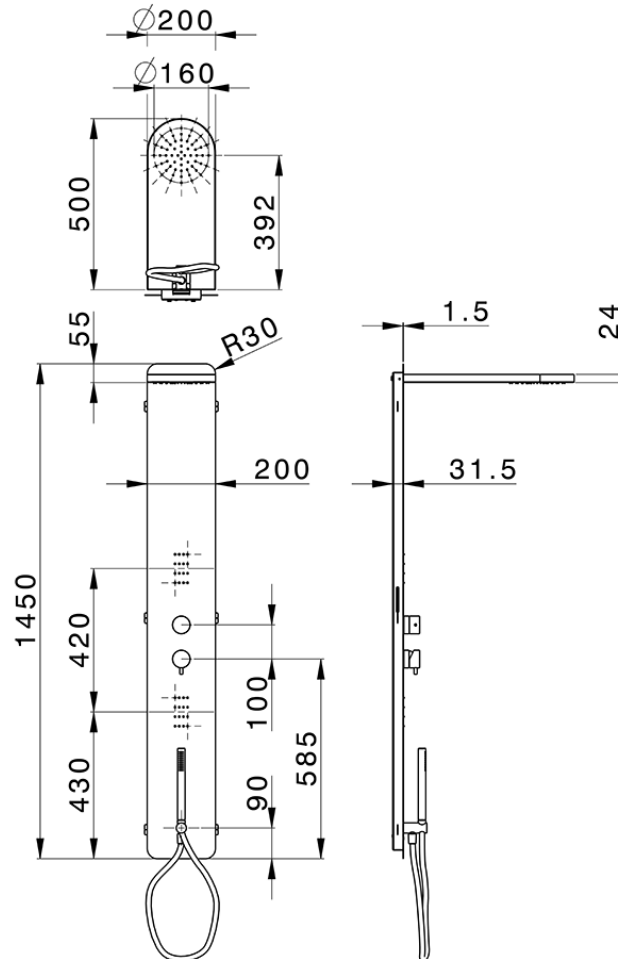

Pannello doccia monocomando 3 funzioni COLUMNS\_ZS105050

ZS105050

<https://www.huberitalia.com/pannello-doccia-monocomando-3-funzioni-columns-zs105050>

2026-06-29